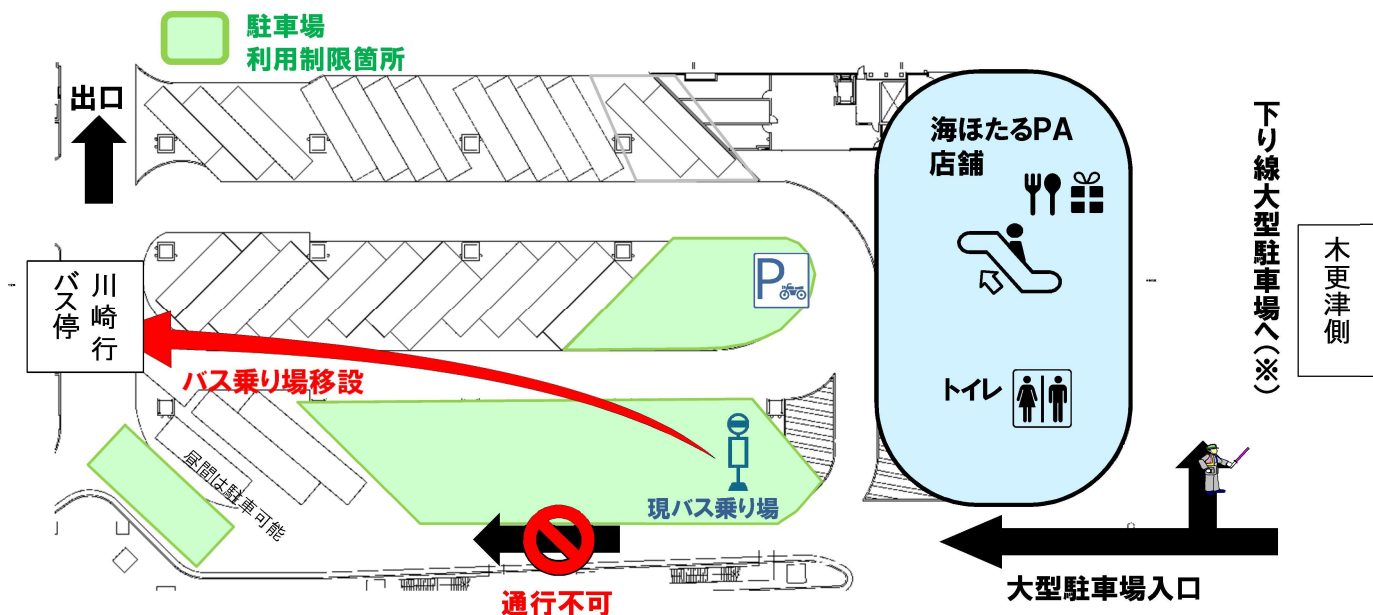

海ほたるパーキングエリアリニューアル工事に伴う 川崎駅行バス停の仮移設について

アクアライン高速バスをご利用頂きましてありがとうございます。

CA 東京湾アクアライン 海ほたるパーキングエリアのリニューアル工事に伴い、2024年5月8日(水)から2027年春までの間、1階(川崎駅行き)の路線バス乗り場を仮移設します。

お客さまには大変ご迷惑をおかけしますが、ご理解ご協力をお願いいたします。

【海ほたるPA 1階 大型駐車場(上り線)】

発車時刻に変更はありません。往来する車にお気を付けください。
のりばが遠くなりますので、お乗り遅れないようお時間に余裕を
もってご利用下さい。(木更津駅行きのりばは変更ありません)