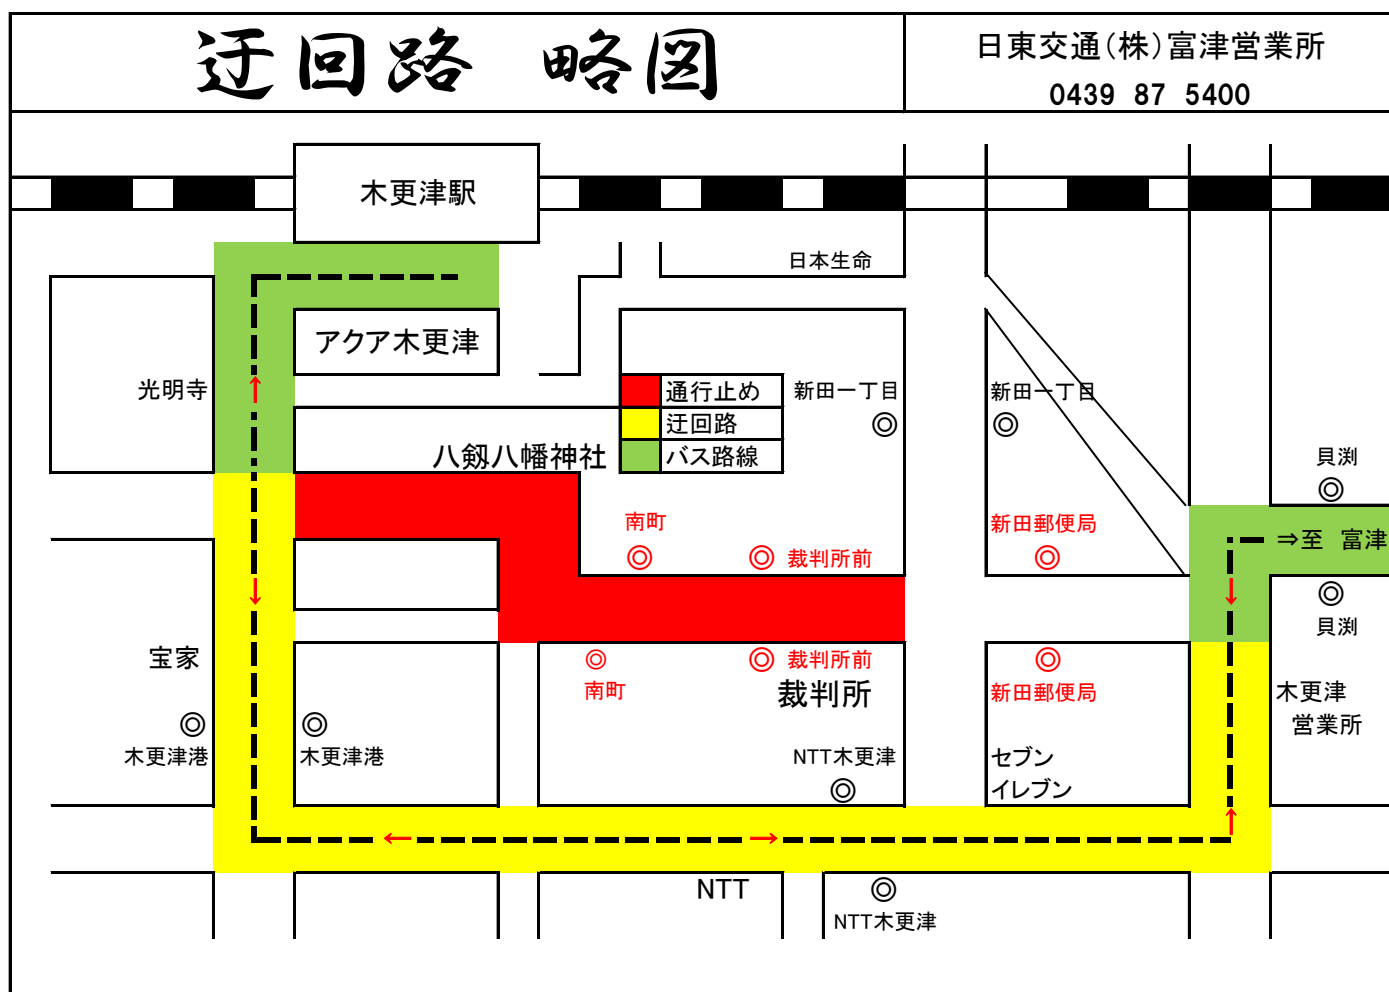

# バス迂回運行のお知らせ

|    |     |             |
|----|-----|-------------|
| 対象 | 富津線 | 木更津駅西口⇔富津公園 |
|----|-----|-------------|

八劔八幡神社祭礼による交通規制の為、上記路線は  
**7月12日（日）15時10分～18時30分の間**

下図の通り当社路線の南町（停）⇔新田郵便局（停）の間を  
 通過する便については**迂回運行**を致します。

迂回運行ルート上の**木更津港、NTT木更津**の乗降扱いは致しません。

# バス迂回運行のお知らせ

|     |     |              |
|-----|-----|--------------|
| 対 象 | 三島線 | 木更津駅西口⇔中島    |
|     | 畑沢線 | 木更津駅西口⇔君津駅南口 |

八劔八幡神社祭礼による交通規制の為、上記路線は  
**7月12日（日）15時10分～18時30分の間**

下図の通り当社路線の**南町（停）⇔ 裁判所（停）**の間を  
 通過する便については**迂回運行**を致します。