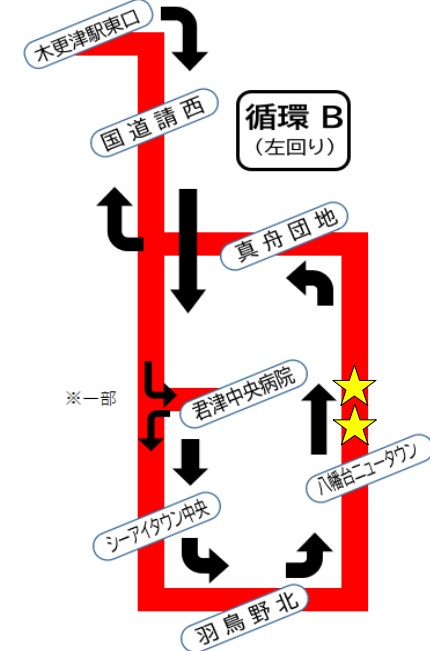

- ◆木更津駅東口が起終点です。
- ◆循環線は、下烏田、山田公園前、シーアイタウンには止まりません。