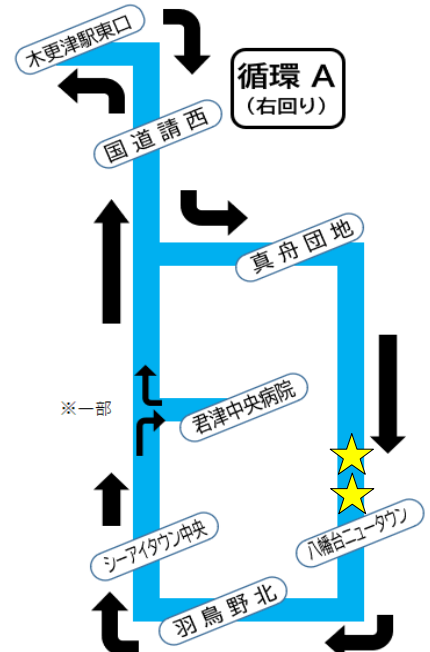

# 循環線 A・B (真舟・八幡台ニュータウン・羽鳥野・シーアイタウン・君津中央病院) バス時刻表

■ 2023年10月1日 八幡台ニュータウン内に停留所を追加致します。どうぞご利用ください。(循環線ダイヤのみ)

真舟・羽鳥野・八幡台ニュータウン・シーアイタウン循環線 バス時刻表【案】

2023年10月1日改訂

- ◆木更津駅東口が起終点です。
- ◆循環線は、下烏田、山田公園前、シーアイタウンには止まりません。

追加

真舟・羽鳥野・八幡台ニュータウン・シーアイタウン循環線 バス時刻表【案】

2023年10月1日改訂