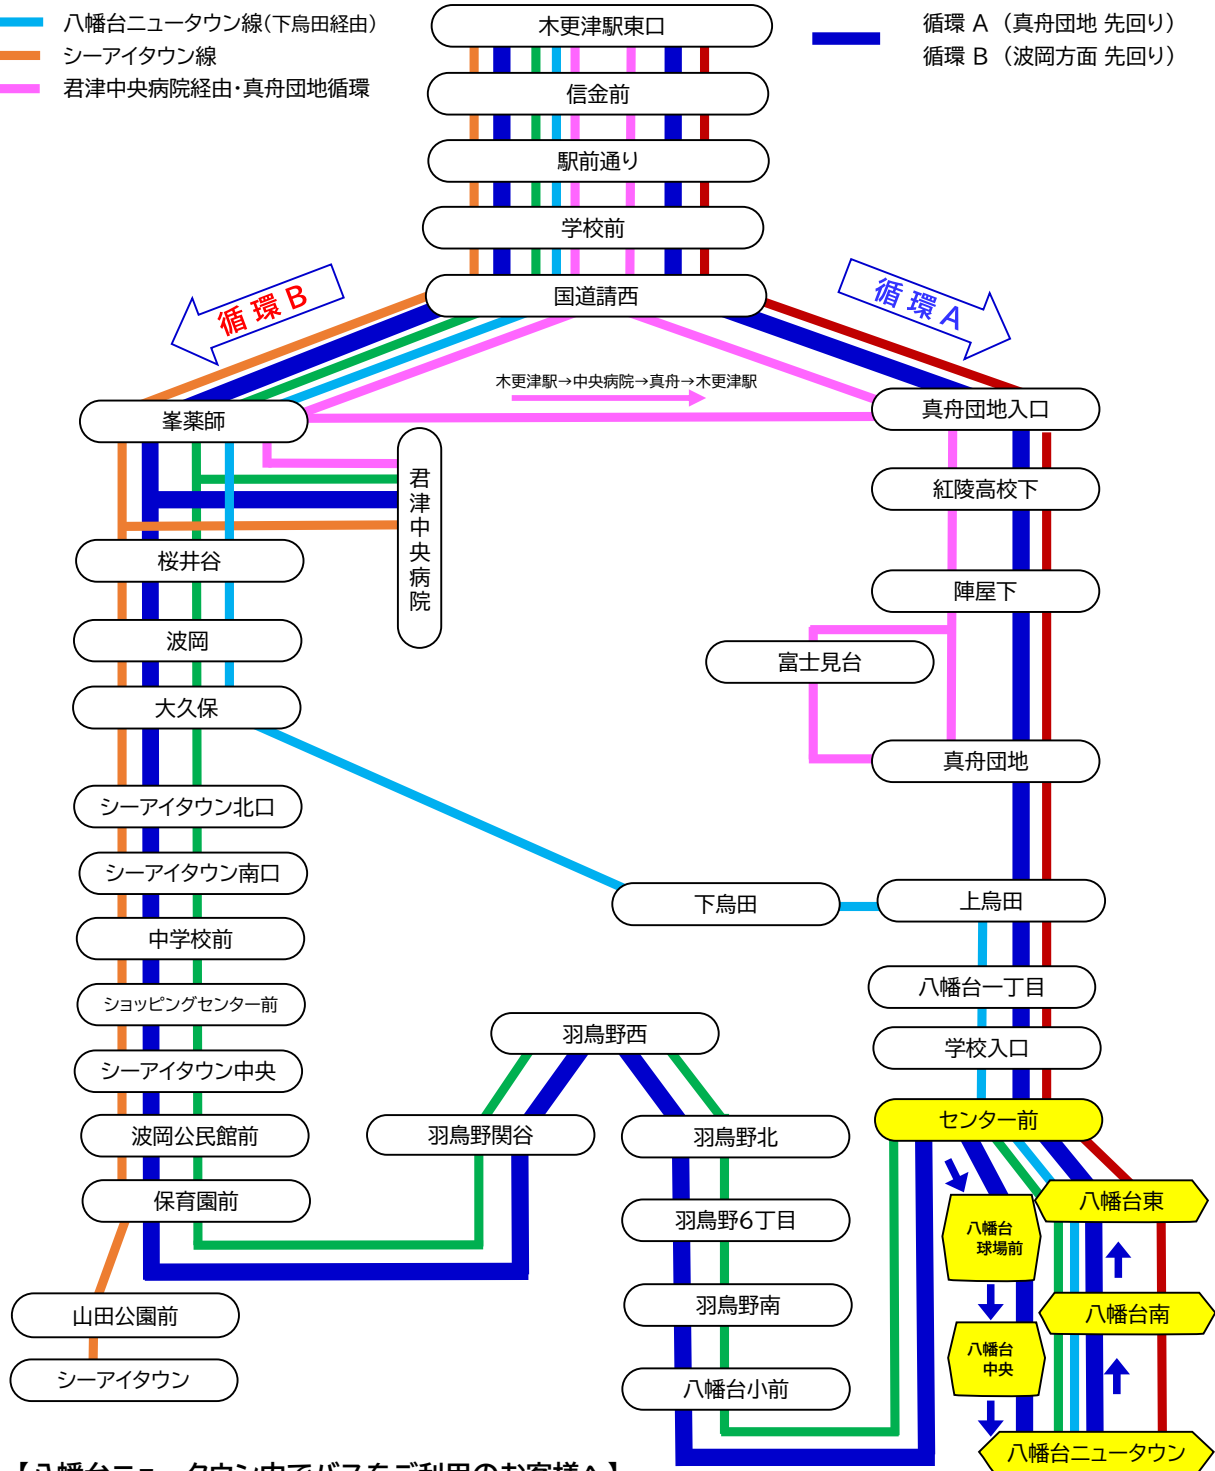

- 八幡台ニュータウン線(羽・シ経由)
- 八幡台ニュータウン線(下烏田経由)
- シーアイタウン線
- 君津中央病院経由・真舟団地循環
- 八幡台ニュータウン線(真舟経由)
- 循環 A (真舟団地 先回り)
- 循環 B (波岡方面 先回り)

【八幡台ニュータウン内でバスをご利用のお客様へ】

当該停留所へのバスのアクセス方法が異なりますので、ご注意ください。

八幡台ニュータウン行き (終点・始発) の場合
※循環線ダイヤ 以外

▶ 「いちよう通り」の往復となります。

八幡台線(循環線ダイヤ)の場合
(10時～20時台)

▶ A・B(両回り)とも、「中央通り」を同一方向での運行となります。