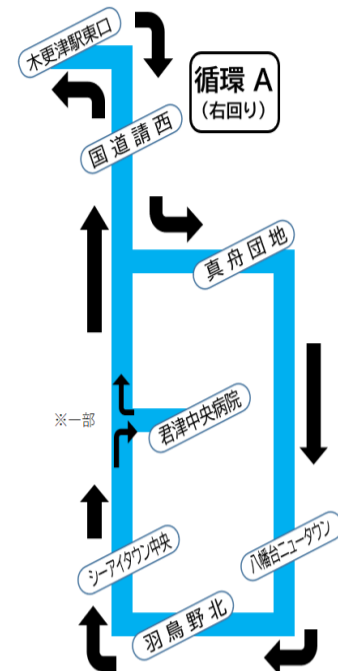

◆木更津駅東口が起終点です。

◆循環線は、下烏田、山田公園前、シーアイタウンには止まりません。