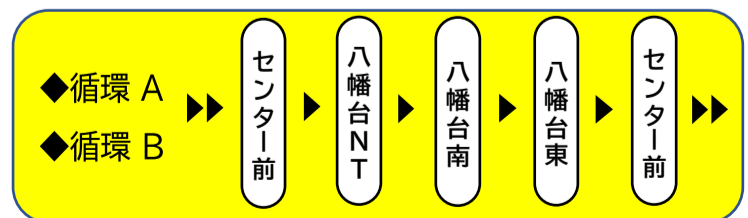

- 羽鳥野北 ●羽鳥野西 ●羽鳥野関谷 3箇所 (新設)
- シーアイタウン線・八幡台ニュータウン線(羽鳥野経由)・循環線(A・B)

◎昼間帯に循環ルートによる運行を開始します。 (概ね10:00~20:00の間)

- 昼間帯の目的地別の路線を、木更津駅を起終点とした循環線に変更致します。
これにより、経由する各エリアを結びます。(例:シーアイタウン中央⇄真舟団地)
また、この時間帯のダイヤが変更となります。

- 原則、既存路線内での運賃の変更はありません。 (認可申請中)

◎君津中央病院・真舟団地線の運行ルートが変更となります。

- 木更津駅→君津中央病院へ直行致します。

- ※真舟団地→君津中央病院へは循環Aのバスをご利用下さい。

2021.8.1 ダイヤ改正

- 八幡台ニュータウン線(羽・シ経由)
- 八幡台ニュータウン線(下烏田経由)
- シーアイタウン線
- 【新】君津中央病院経由・真舟団地循環
- 八幡台ニュータウン線(真舟経由)
- 【新】循環 A (真舟団地 先回り)
- 【新】循環 B (波岡方面 先回り)

【八幡台ニュータウン・八幡台南・八幡台東をご利用のお客様へ】

当該停留所へのバスのアクセス方法が異なりますので、ご注意ください。

・八幡台NTが始発・終点の場合【循環ダイヤ以外】

・循環A・Bダイヤの場合

A・B(両回り)とも、同一方向での停車となります。

【上り】

△印=土休日及び年末年始(12/29~1/3)運休 ◎印=年末年始(12/29~1/3)運休

Table with 21 columns (Route, Stop, Time) and 49 rows (Destinations from 八幡台ニュータウン to 木更津駅東口). Includes a vertical note on the right: 'この時間帯は循環線ダイヤをご参照下さい。'

【下り】

△印=土休日及び年末年始(12/29~1/3)運休 ◎印=年末年始(12/29~1/3)運休

Table with 21 columns (Route, Stop, Time) and 49 rows (Destinations from 木更津駅東口 to 八幡台ニュータウン). Includes a vertical note on the right: 'この時間帯は循環線ダイヤをご参照下さい。'