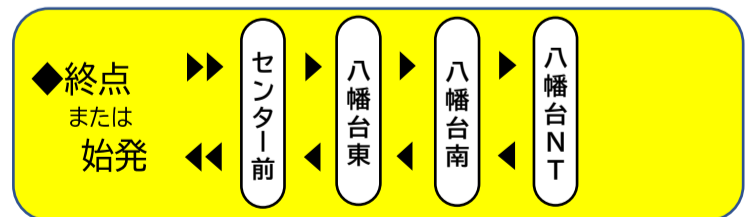

- 羽鳥野北 ●羽鳥野西 ●羽鳥野関谷 3箇所 (新設)
- シーアイタウン線・八幡台ニュータウン線(羽鳥野経由)・循環線(A・B)

◎昼間帯に循環ルートによる運行を開始します。 (概ね10:00~20:00の間)

- 昼間帯の目的地別の路線を、木更津駅を起終点とした循環線に変更致します。
これにより、経由する各エリアを結びます。(例:シーアイタウン中央⇄真舟団地)
また、この時間帯のダイヤが変更となります。

- 原則、既存路線内での運賃の変更はありません。 (認可申請中)

◎君津中央病院・真舟団地線の運行ルートが変更となります。

- 木更津駅→君津中央病院へ直行致します。

- ※真舟団地→君津中央病院へは循環Aのバスをご利用下さい。

2021.8.1 ダイヤ改正

- 八幡台ニュータウン線(羽・シ経由)
- 八幡台ニュータウン線(下烏田経由)
- シーアイタウン線
- 【新】君津中央病院経由・真舟団地循環
- 八幡台ニュータウン線(真舟経由)
- 【新】循環 A (真舟団地 先回り)
- 【新】循環 B (波岡方面 先回り)

【八幡台ニュータウン・八幡台南・八幡台東をご利用のお客様へ】

当該停留所へのバスのアクセス方法が異なりますので、ご注意ください。

・八幡台NTが始発・終点の場合【循環ダイヤ以外】

・循環A・Bダイヤの場合

A・B(両回り)とも、同一方向での停車となります。

【上り】

△印=土休日及び年末年始(12/29~1/3)運休 ◎印=年末年始(12/29~1/3)運休

Table with 21 columns (Route, Stop, Time) and 49 rows (Destinations from 八幡台ニュータウン to 木更津駅東口). Includes a vertical note on the right: 'この時間帯は循環線ダイヤをご参照下さい。'

【下り】

△印=土休日及び年末年始(12/29~1/3)運休 ◎印=年末年始(12/29~1/3)運休

Table with 21 columns (Route, Stop, Time) and 49 rows (Destinations from 木更津駅東口 to 八幡台ニュータウン). Includes a vertical note on the right: 'この時間帯は循環線ダイヤをご参照下さい。'