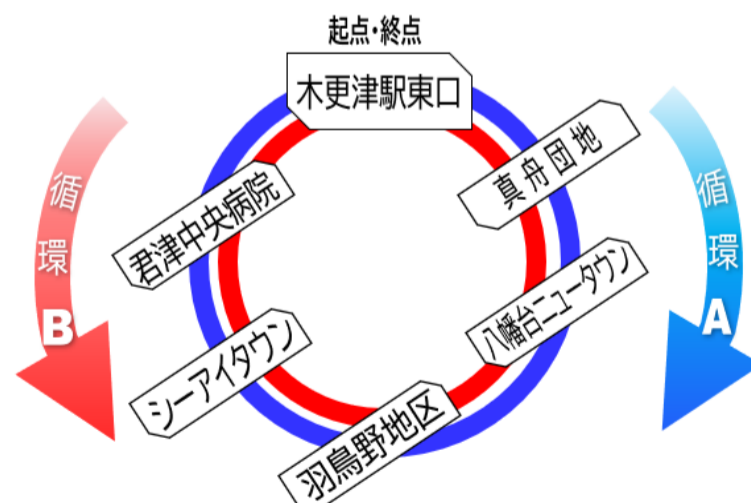

お客様各位

・八幡台ニュータウン線 ・シーアイタウン線
・真舟・君津中央病院線 （・羽鳥野地区）

ダイヤ改正のお知らせ

2021

8.1

ダイヤ改正

日頃より日東交通バスをご利用いただき、誠にありがとうございます。
この度、下記の通りダイヤ改正を実施致します。今後ともご利用いただきますようお願い申し上げます。

1 ダイヤ改正日

◆ **令和3年8月1日(日)**

2 改正する路線

◆ **八幡台ニュータウン線** (真舟経由,羽鳥野経由)

◆ **真舟・君津中央病院線**

◆ **シーアイタウン線**

<上記路線の昼間帯(概ね10:00~20:00)・夜間帯の一部>

3 改正内容

◎羽鳥野エリアに乗り入れをします。

- 羽鳥野北 ●羽鳥野西 ●羽鳥野関谷 3箇所 (新設)
- シーアイタウン線・八幡台ニュータウン線(羽鳥野経由)・循環線(A・B)

◎昼間帯に循環ルートによる運行を開始します。 (概ね10:00~20:00の間)

- 昼間帯の目的地別の路線を、木更津駅を起終点とした循環線に変更致します。
これにより、経由する各エリアを結びます。(例:シーアイタウン中央⇄真舟団地)
また、この時間帯のダイヤが変更となります。

- 原則、既存路線内での運賃の変更はありません。 (認可申請中)

◎君津中央病院・真舟団地線の運行ルートが変更となります。

- 木更津駅→君津中央病院へ直行致します。

- ※真舟団地→君津中央病院へは循環Aのバスをご利用下さい。

2021.8.1 ダイヤ改正

- 八幡台ニュータウン線(羽・シ経由)
- 八幡台ニュータウン線(下烏田経由)
- シーアイタウン線
- 【新】君津中央病院経由・真舟団地循環
- 八幡台ニュータウン線(真舟経由)
- 【新】循環 A (真舟団地 先回り)
- 【新】循環 B (波岡方面 先回り)