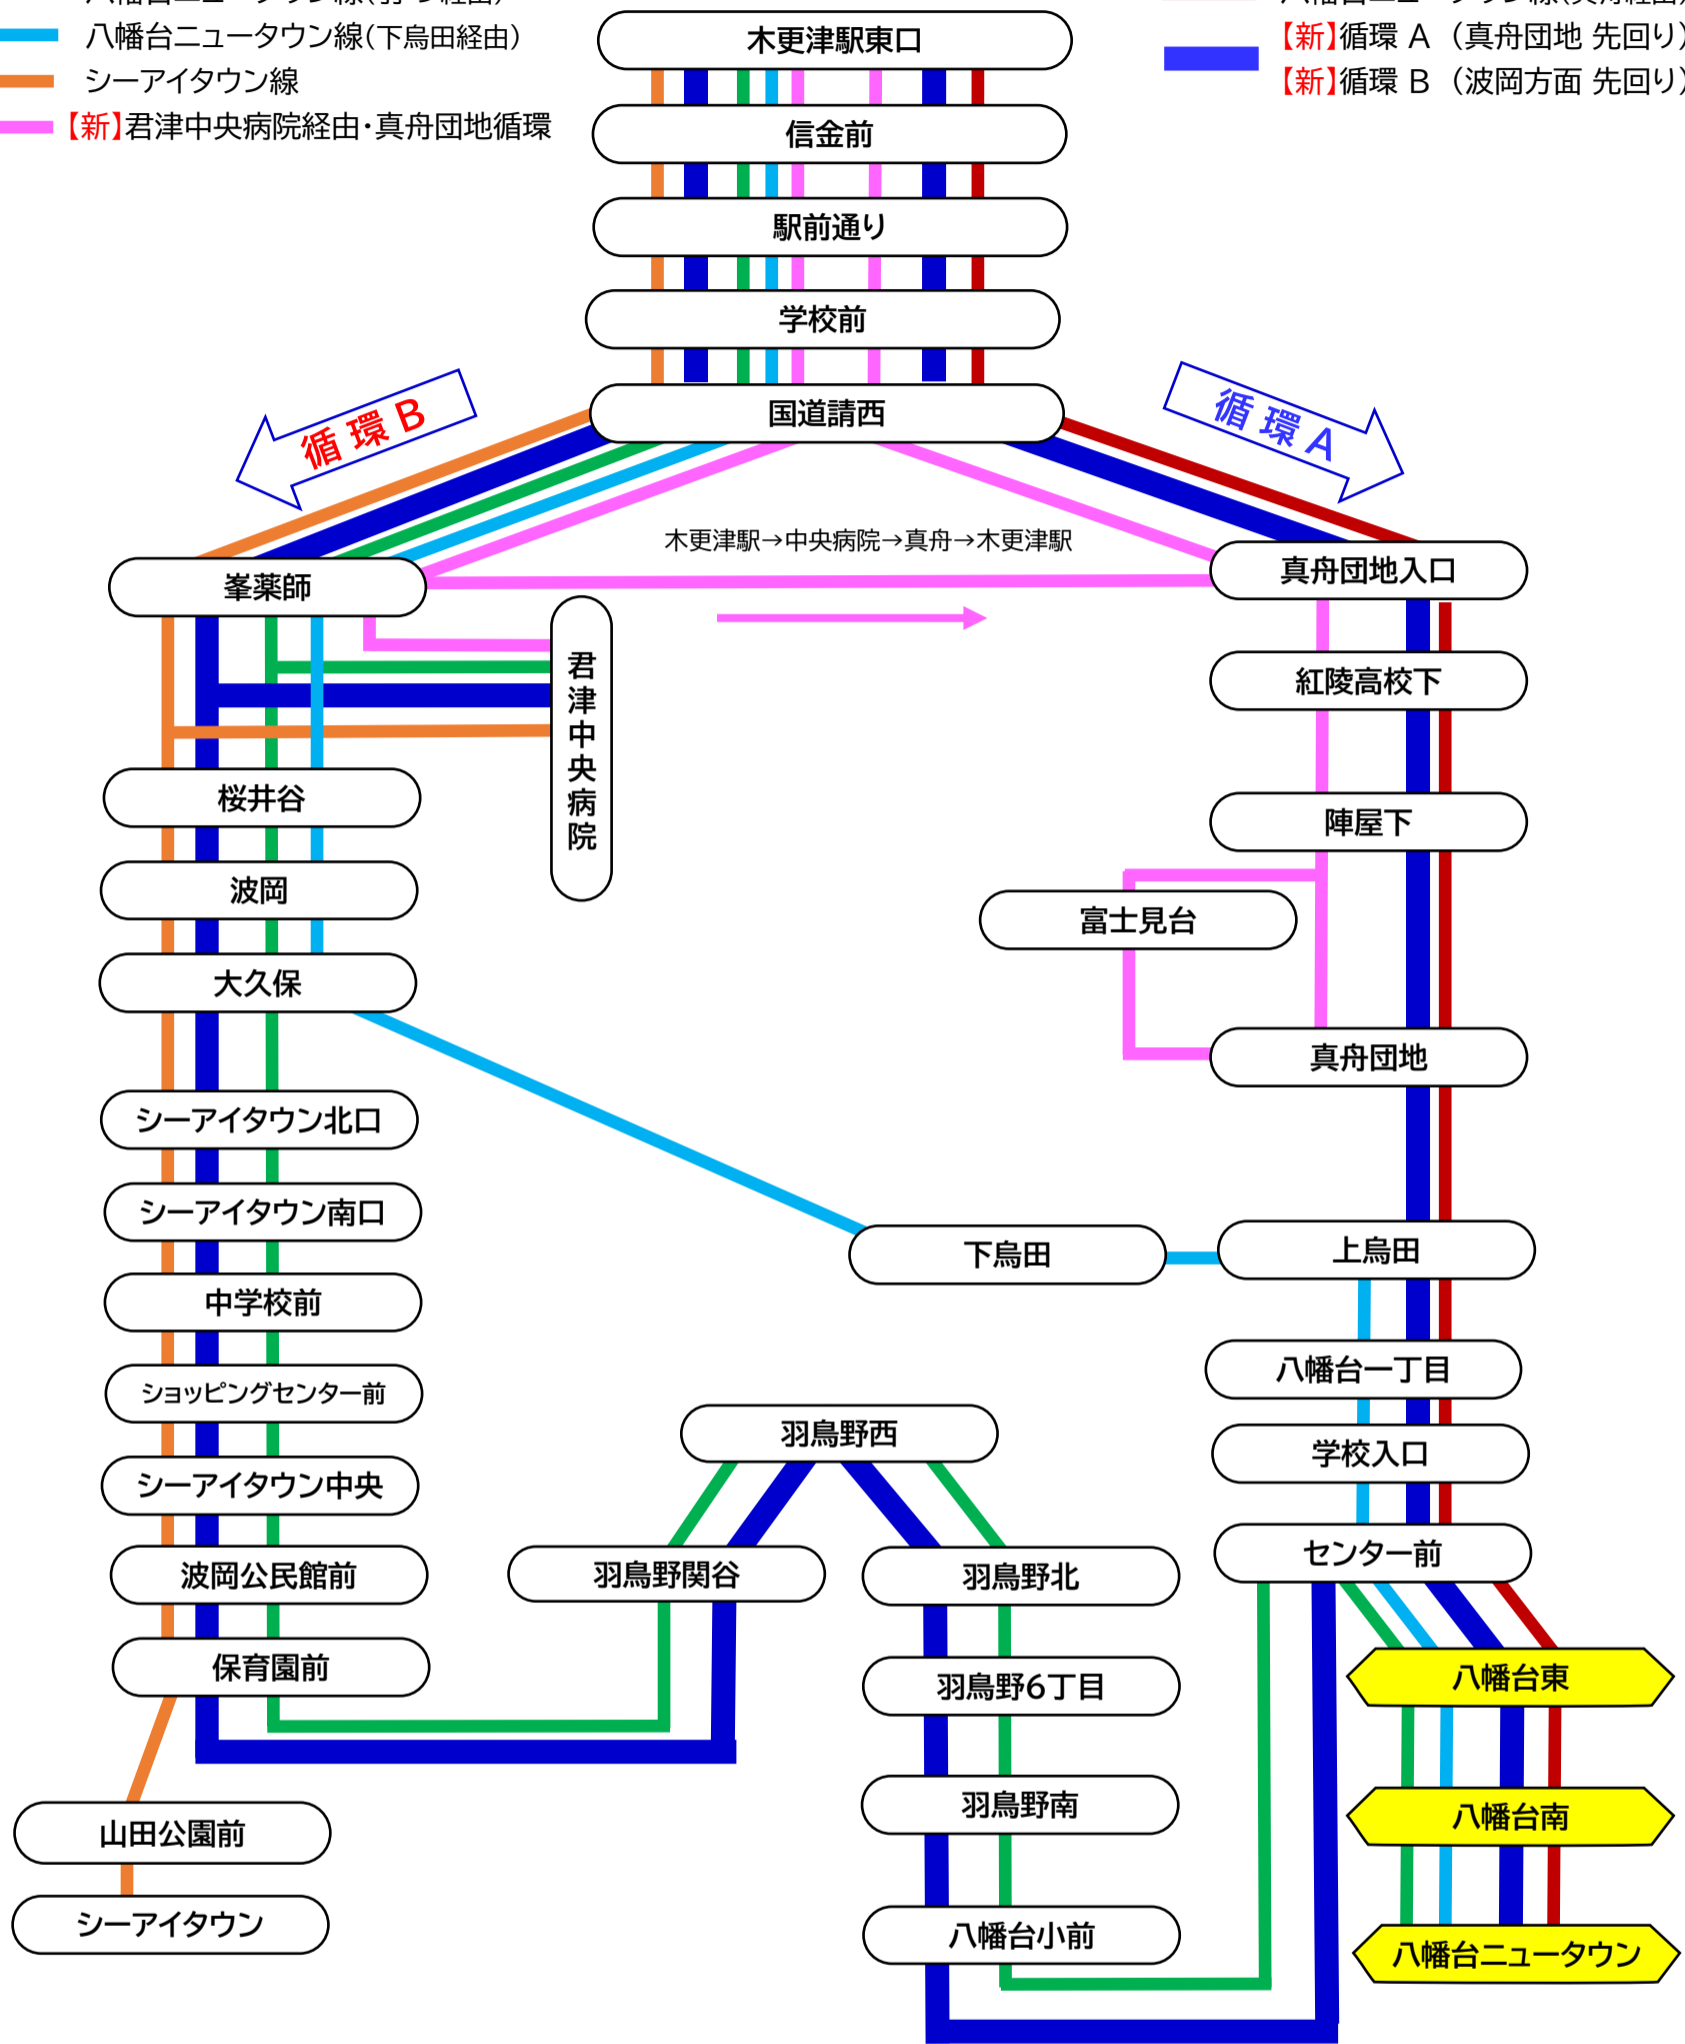

◆ **令和3年8月1日(日)**

2 改正する路線

◆ **八幡台ニュータウン線** (真舟経由,羽鳥野経由)

◆ **真舟・君津中央病院線**

◆ **シーアイタウン線**

<上記路線の昼間帯(概ね10:00~20:00)・夜間帯の一部>

3 改正内容

◎羽鳥野エリアに乗り入れをします。

- 羽鳥野北 ●羽鳥野西 ●羽鳥野関谷 3箇所 (新設)
- シーアイタウン線・八幡台ニュータウン線(羽鳥野経由)・循環線(A・B)

◎昼間帯に循環ルートによる運行を開始します。 (概ね10:00~20:00の間)

- 昼間帯の目的地別の路線を、木更津駅を起終点とした循環線に変更致します。
これにより、経由する各エリアを結びます。(例:シーアイタウン中央⇄真舟団地)
また、この時間帯のダイヤが変更となります。

- 原則、既存路線内での運賃の変更はありません。 (認可申請中)

◎君津中央病院・真舟団地線の運行ルートが変更となります。

- 木更津駅→君津中央病院へ直行致します。

- ※真舟団地→君津中央病院へは循環Aのバスをご利用下さい。

2021.8.1 ダイヤ改正

- 八幡台ニュータウン線(羽・シ経由)
- 八幡台ニュータウン線(下烏田経由)
- シーアイタウン線
- 【新】君津中央病院経由・真舟団地循環
- 八幡台ニュータウン線(真舟経由)
- 【新】循環 A (真舟団地 先回り)
- 【新】循環 B (波岡方面 先回り)

【下り】

△印=土休日及び年末年始(12/29~1/3)運休 ◎印=年末年始(12/29~1/3)運休

Table with 21 columns (Route, Stop, Time) and 49 rows (Destinations from 木更津駅東口 to 八幡台ニュータウン). Includes a vertical note on the right: 'この時間帯は循環線ダイヤをご参照下さい。'