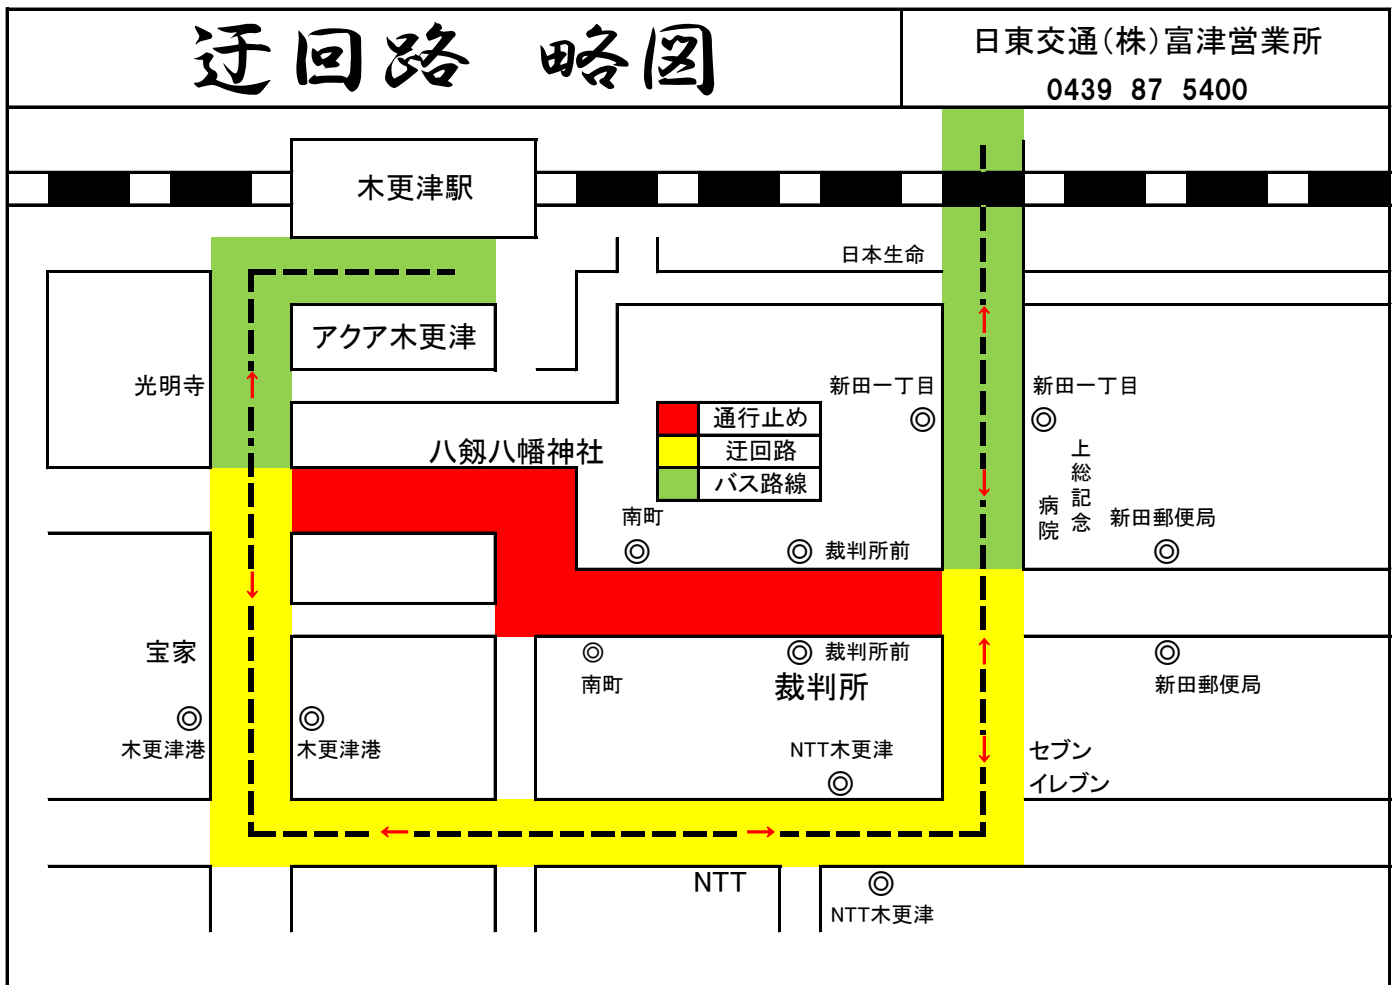

# バス迂回運行のお知らせ

対 象	三島線	木更津駅西口⇔中島
	畑沢線	木更津駅西口⇔君津駅南口

八劔八幡神社祭礼による交通規制の為、上記路線は  
**7月9日（土）16時00分～18時30分の間**  
 下図の通り当社路線の南町（停）⇔ 裁判所（停）の間を  
 通過する便については**迂回運行**を致します。

**迂回運行中の木更津港、NTT木更津の乗降扱いは、致しません。**

# バス迂回運行のお知らせ

対象	富津線	木更津駅西口⇔富津公園
----	-----	-------------

八劔八幡神社祭礼による交通規制の為、上記路線は  
**7月9日（土）16時00分～18時30分の間**

下図の通り当社路線の南町（停）⇔ 新田郵便局(停)の間を  
 通過する便については**迂回運行**を致します。

**迂回運行中の木更津港、NTT木更津の乗降扱いは、致しません。**

# バス迂回運行のお知らせ

対象	木更津 鴨川線	イオンモール木更津⇔亀田病院
----	------------	----------------

八劔八幡神社祭礼による交通規制の為、上記路線は  
**7月9日（土）16時00分～18時30分の間**  
 通過する便については**迂回運行**を致します。  
 迂回運行中の**木更津港、NTT木更津**の乗降扱いは、致しません。