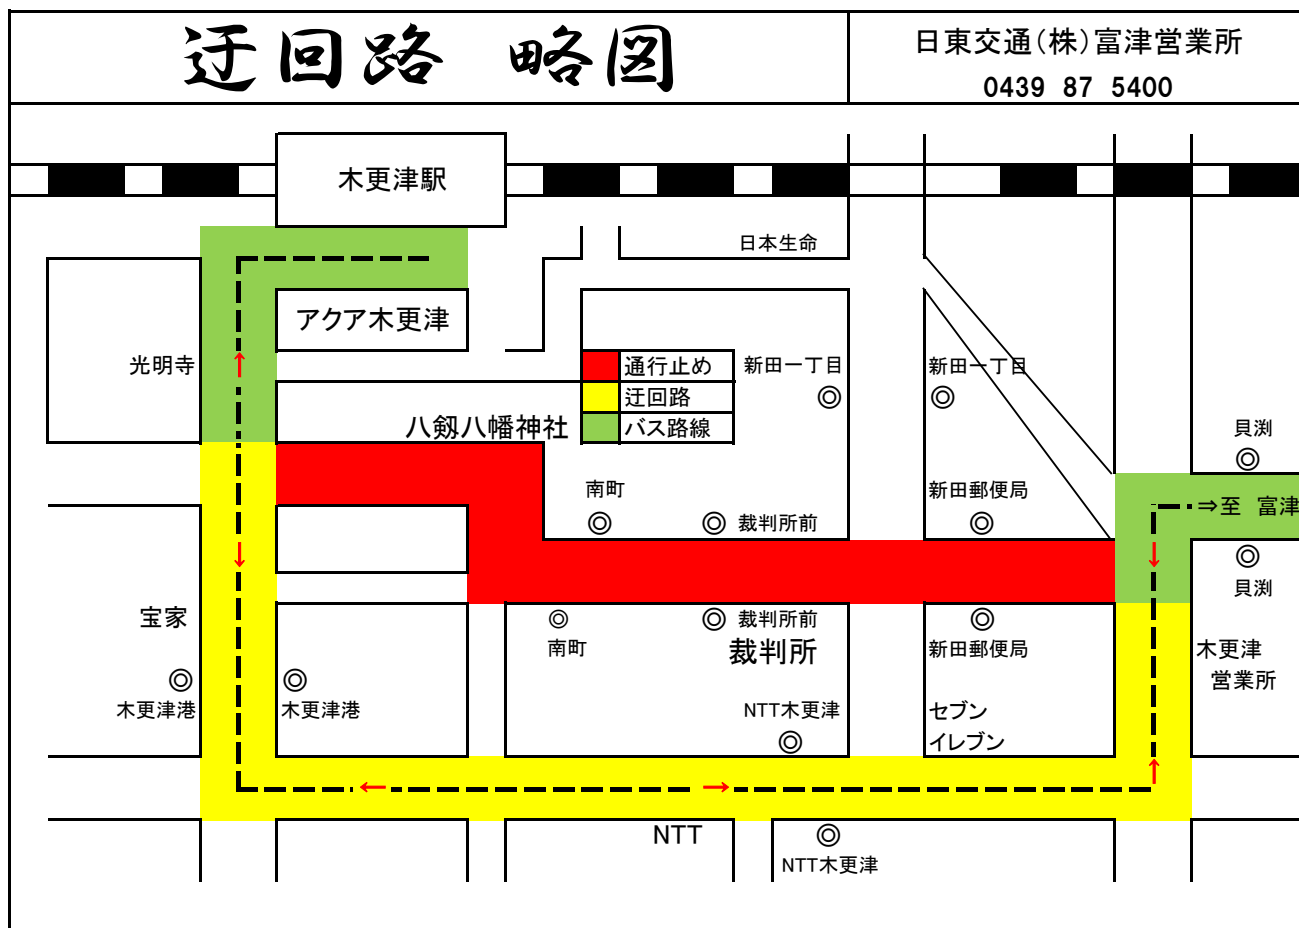

# バス迂回運行のお知らせ

対 象	三島線	木更津駅西口⇔中島
	畑沢線	木更津駅西口⇔君津駅南口

八劔八幡神社祭礼による交通規制の為、上記路線は  
**7月9日（土）16時00分～18時30分の間**  
 下図の通り当社路線の南町（停）⇔ 裁判所（停）の間を  
 通過する便については**迂回運行**を致します。

**迂回運行中の木更津港、NTT木更津の乗降扱いは、致しません。**

# バス迂回運行のお知らせ

対象	富津線	木更津駅西口⇔富津公園
----	-----	-------------

八劔八幡神社祭礼による交通規制の為、上記路線は  
**7月9日（土）16時00分～18時30分の間**

下図の通り当社路線の南町（停）⇔ 新田郵便局(停)の間を  
 通過する便については**迂回運行**を致します。

**迂回運行中の木更津港、NTT木更津の乗降扱いは、致しません。**

# バス迂回運行のお知らせ

対象	木更津 鴨川線	イオンモール木更津⇔亀田病院
----	------------	----------------

八劔八幡神社祭礼による交通規制の為、上記路線は  
**7月9日（土）16時00分～18時30分の間**  
 通過する便については**迂回運行**を致します。  
 迂回運行中の**木更津港、NTT木更津**の乗降扱いは、致しません。