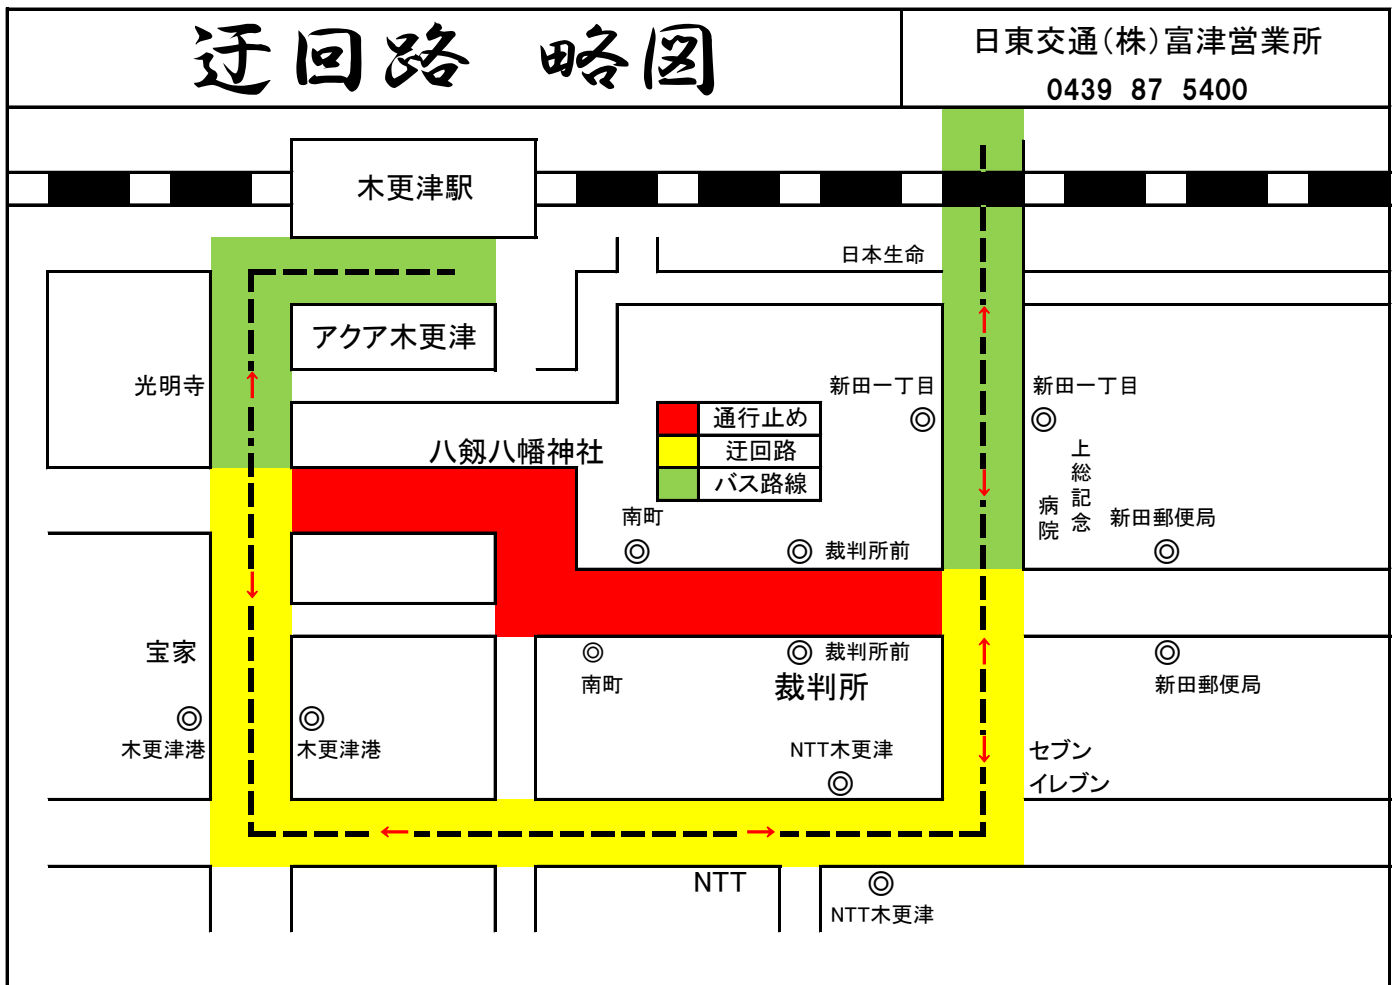

# バス迂回運行のお知らせ

対 象	三島線	木更津駅西口⇔中島
	畑沢線	木更津駅西口⇔君津駅南口

八劔八幡神社祭礼による交通規制の為、上記路線は  
**7月9日（土）16時00分～18時30分の間**  
 下図の通り当社路線の南町（停）⇔ 裁判所(停)の間を  
 通過する便については**迂回運行**を致します。  
 迂回運行中の**木更津港、NTT木更津**の乗降扱いは、致しません。

# バス迂回運行のお知らせ

対象	富津線	木更津駅西口⇔富津公園
----	-----	-------------

八劔八幡神社祭礼による交通規制の為、上記路線は  
**7月9日（土）16時00分～18時30分の間**

下図の通り当社路線の南町（停）⇔ 新田郵便局(停)の間を  
 通過する便については**迂回運行**を致します。

**迂回運行中の木更津港、NTT木更津の乗降扱いは、致しません。**

# バス迂回運行のお知らせ

対象	木更津 鴨川線	イオンモール木更津⇔亀田病院
----	------------	----------------

八劔八幡神社祭礼による交通規制の為、上記路線は  
**7月9日（土）16時00分～18時30分の間**  
 通過する便については**迂回運行**を致します。  
 迂回運行中の**木更津港、NTT木更津**の乗降扱いは、致しません。