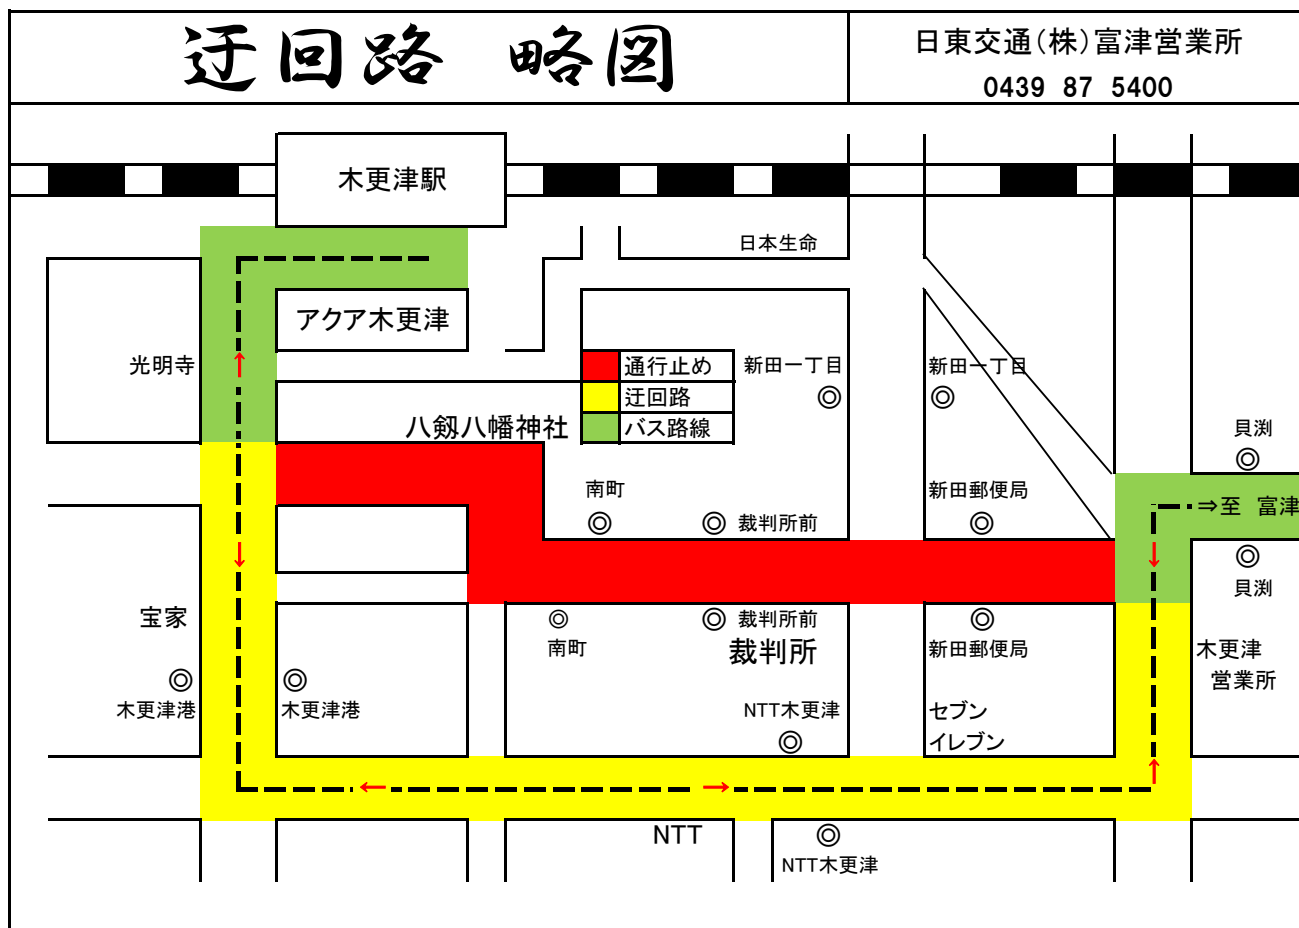

# バス迂回運行のお知らせ

対 象	三島線	木更津駅西口⇔中島
	畑沢線	木更津駅西口⇔君津駅南口

八劔八幡神社祭礼による交通規制の為、上記路線は  
**7月9日（土）16時00分～18時30分の間**  
 下図の通り当社路線の南町（停）⇔ 裁判所(停)の間を  
 通過する便については**迂回運行**を致します。  
 迂回運行中の**木更津港、NTT木更津**の乗降扱いは、致しません。

# バス迂回運行のお知らせ

対象	富津線	木更津駅西口⇔富津公園
----	-----	-------------

八劔八幡神社祭礼による交通規制の為、上記路線は  
**7月9日（土）16時00分～18時30分の間**

下図の通り当社路線の南町（停）⇔ 新田郵便局(停)の間を  
 通過する便については**迂回運行**を致します。

**迂回運行中の木更津港、NTT木更津の乗降扱いは、致しません。**

# バス迂回運行のお知らせ

対象	木更津 鴨川線	イオンモール木更津⇔亀田病院
----	------------	----------------

八劔八幡神社祭礼による交通規制の為、上記路線は  
**7月9日（土）16時00分～18時30分の間**  
 通過する便については**迂回運行**を致します。  
 迂回運行中の**木更津港、NTT木更津**の乗降扱いは、致しません。