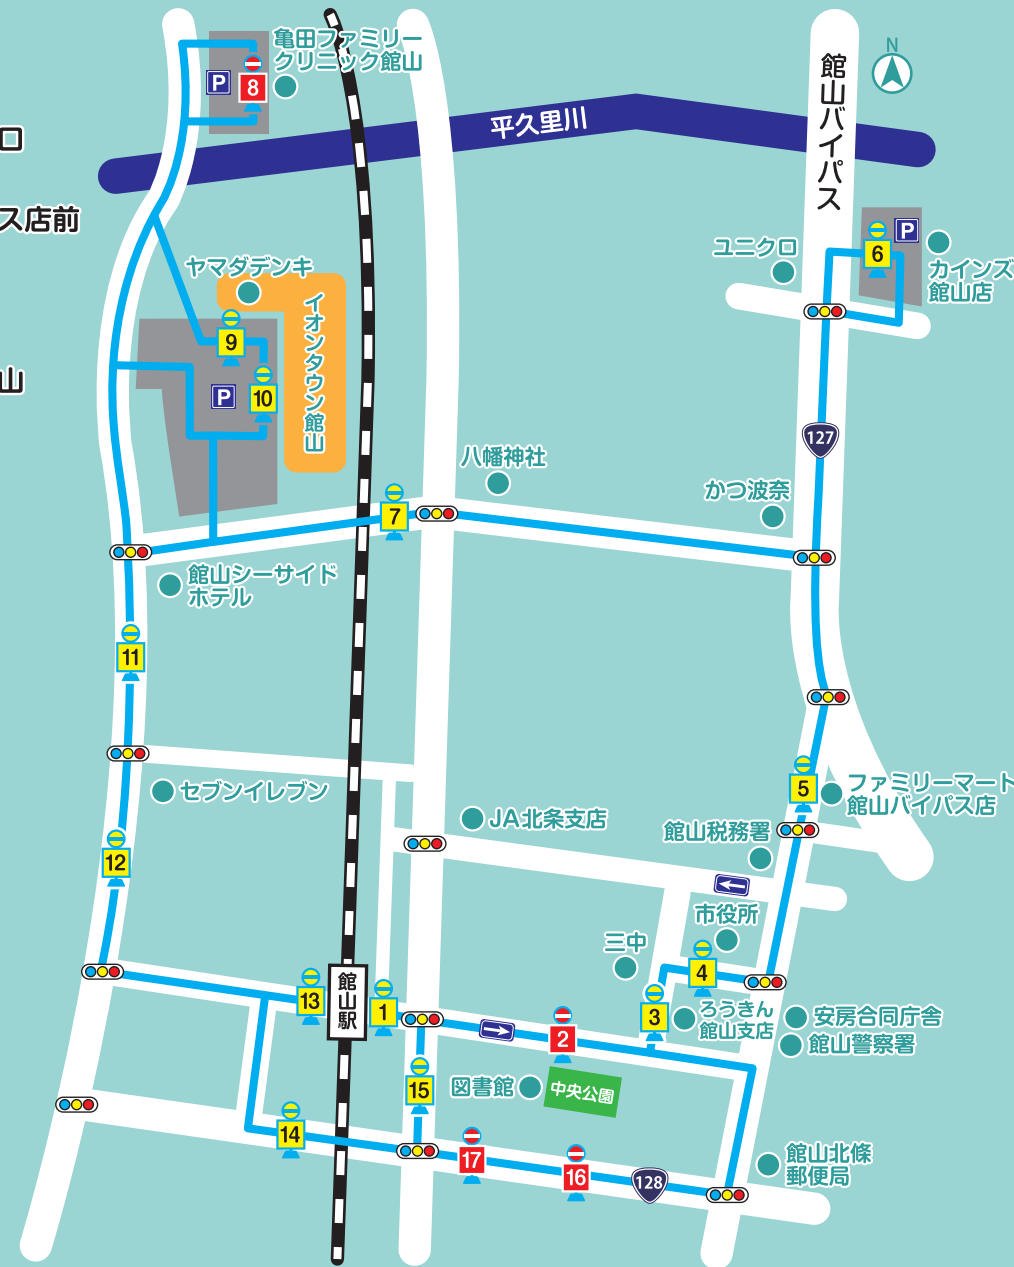

北ルート停留所

- 1 館山駅東口
- 2 中央公園・図書館前
(市役所・カインズ先回りのみ)
- 3 ろうきん前・安房合同庁舎入口
- 4 館山市役所
- 5 ファミリーマート館山バイパス店前・きんざ前
- 6 カインズ館山店
- 7 八幡神社前
- 8 亀田ファミリークリニック館山
(※日曜日・祝日は停まりません)
- 9 ヤマダデンキ前
- 10 イオンタウン館山
- 11 八幡海岸
- 12 北条海岸
- 13 館山駅西口
- 14 渚銀座入口
- 15 銀座通り商店街
- 16 六軒町本通り (イオン先回りのみ)
- 17 キネマ通り (イオン先回りのみ)

市役所・カインズ先回り

●下記の停留所には停まりません
16 六軒町本通り 17 キネマ通り

北ルート停留所名	第1便	第2便	第3便	第4便	第5便	第6便	第7便	第8便	第9便
1 館山駅東口	8:05	9:10	10:10	11:10	12:10	14:10	15:10	16:10	17:10
2 中央公園・図書館前	8:07	9:12	10:12	11:12	12:12	14:12	15:12	16:12	17:12
3 ろうきん前・安房合同庁舎入口	8:08	9:13	10:13	11:13	12:13	14:13	15:13	16:13	17:13
4 館山市役所	8:11	9:16	10:16	11:16	12:16	14:16	15:16	16:16	17:16
5 ファミリーマート館山BP店前・きんざ前	8:13	9:18	10:18	11:18	12:18	14:18	15:18	16:18	17:18
6 カインズ館山店	8:18	9:23	10:23	11:23	12:23	14:23	15:23	16:23	17:23
7 八幡神社前	8:23	9:28	10:28	11:28	12:28	14:28	15:28	16:28	17:28
8 亀田ファミリークリニック館山 (※日曜日・祝日は停まりません)	8:29	9:34	10:34	11:34	12:34	14:34	15:34	16:34	17:34
9 ヤマダデンキ前	8:37	9:42	10:42	11:42	12:42	14:42	15:42	16:42	17:42
10 イオンタウン館山	8:38	9:43	10:43	11:43	12:43	14:43	15:43	16:43	17:43
11 八幡海岸	8:41	9:46	10:46	11:46	12:46	14:46	15:46	16:46	17:46
12 北条海岸	8:42	9:47	10:47	11:47	12:47	14:47	15:47	16:47	17:47
13 館山駅西口	8:44	9:49	10:49	11:49	12:49	14:49	15:49	16:49	17:49
14 渚銀座入口	8:45	9:50	10:50	11:50	12:50	14:50	15:50	16:50	17:50
15 銀座通り商店街	8:46	9:51	10:51	11:51	12:51	14:51	15:51	16:51	17:51
1 館山駅東口	8:50	9:55	10:55	11:55	12:55	14:55	15:55	16:55	17:55