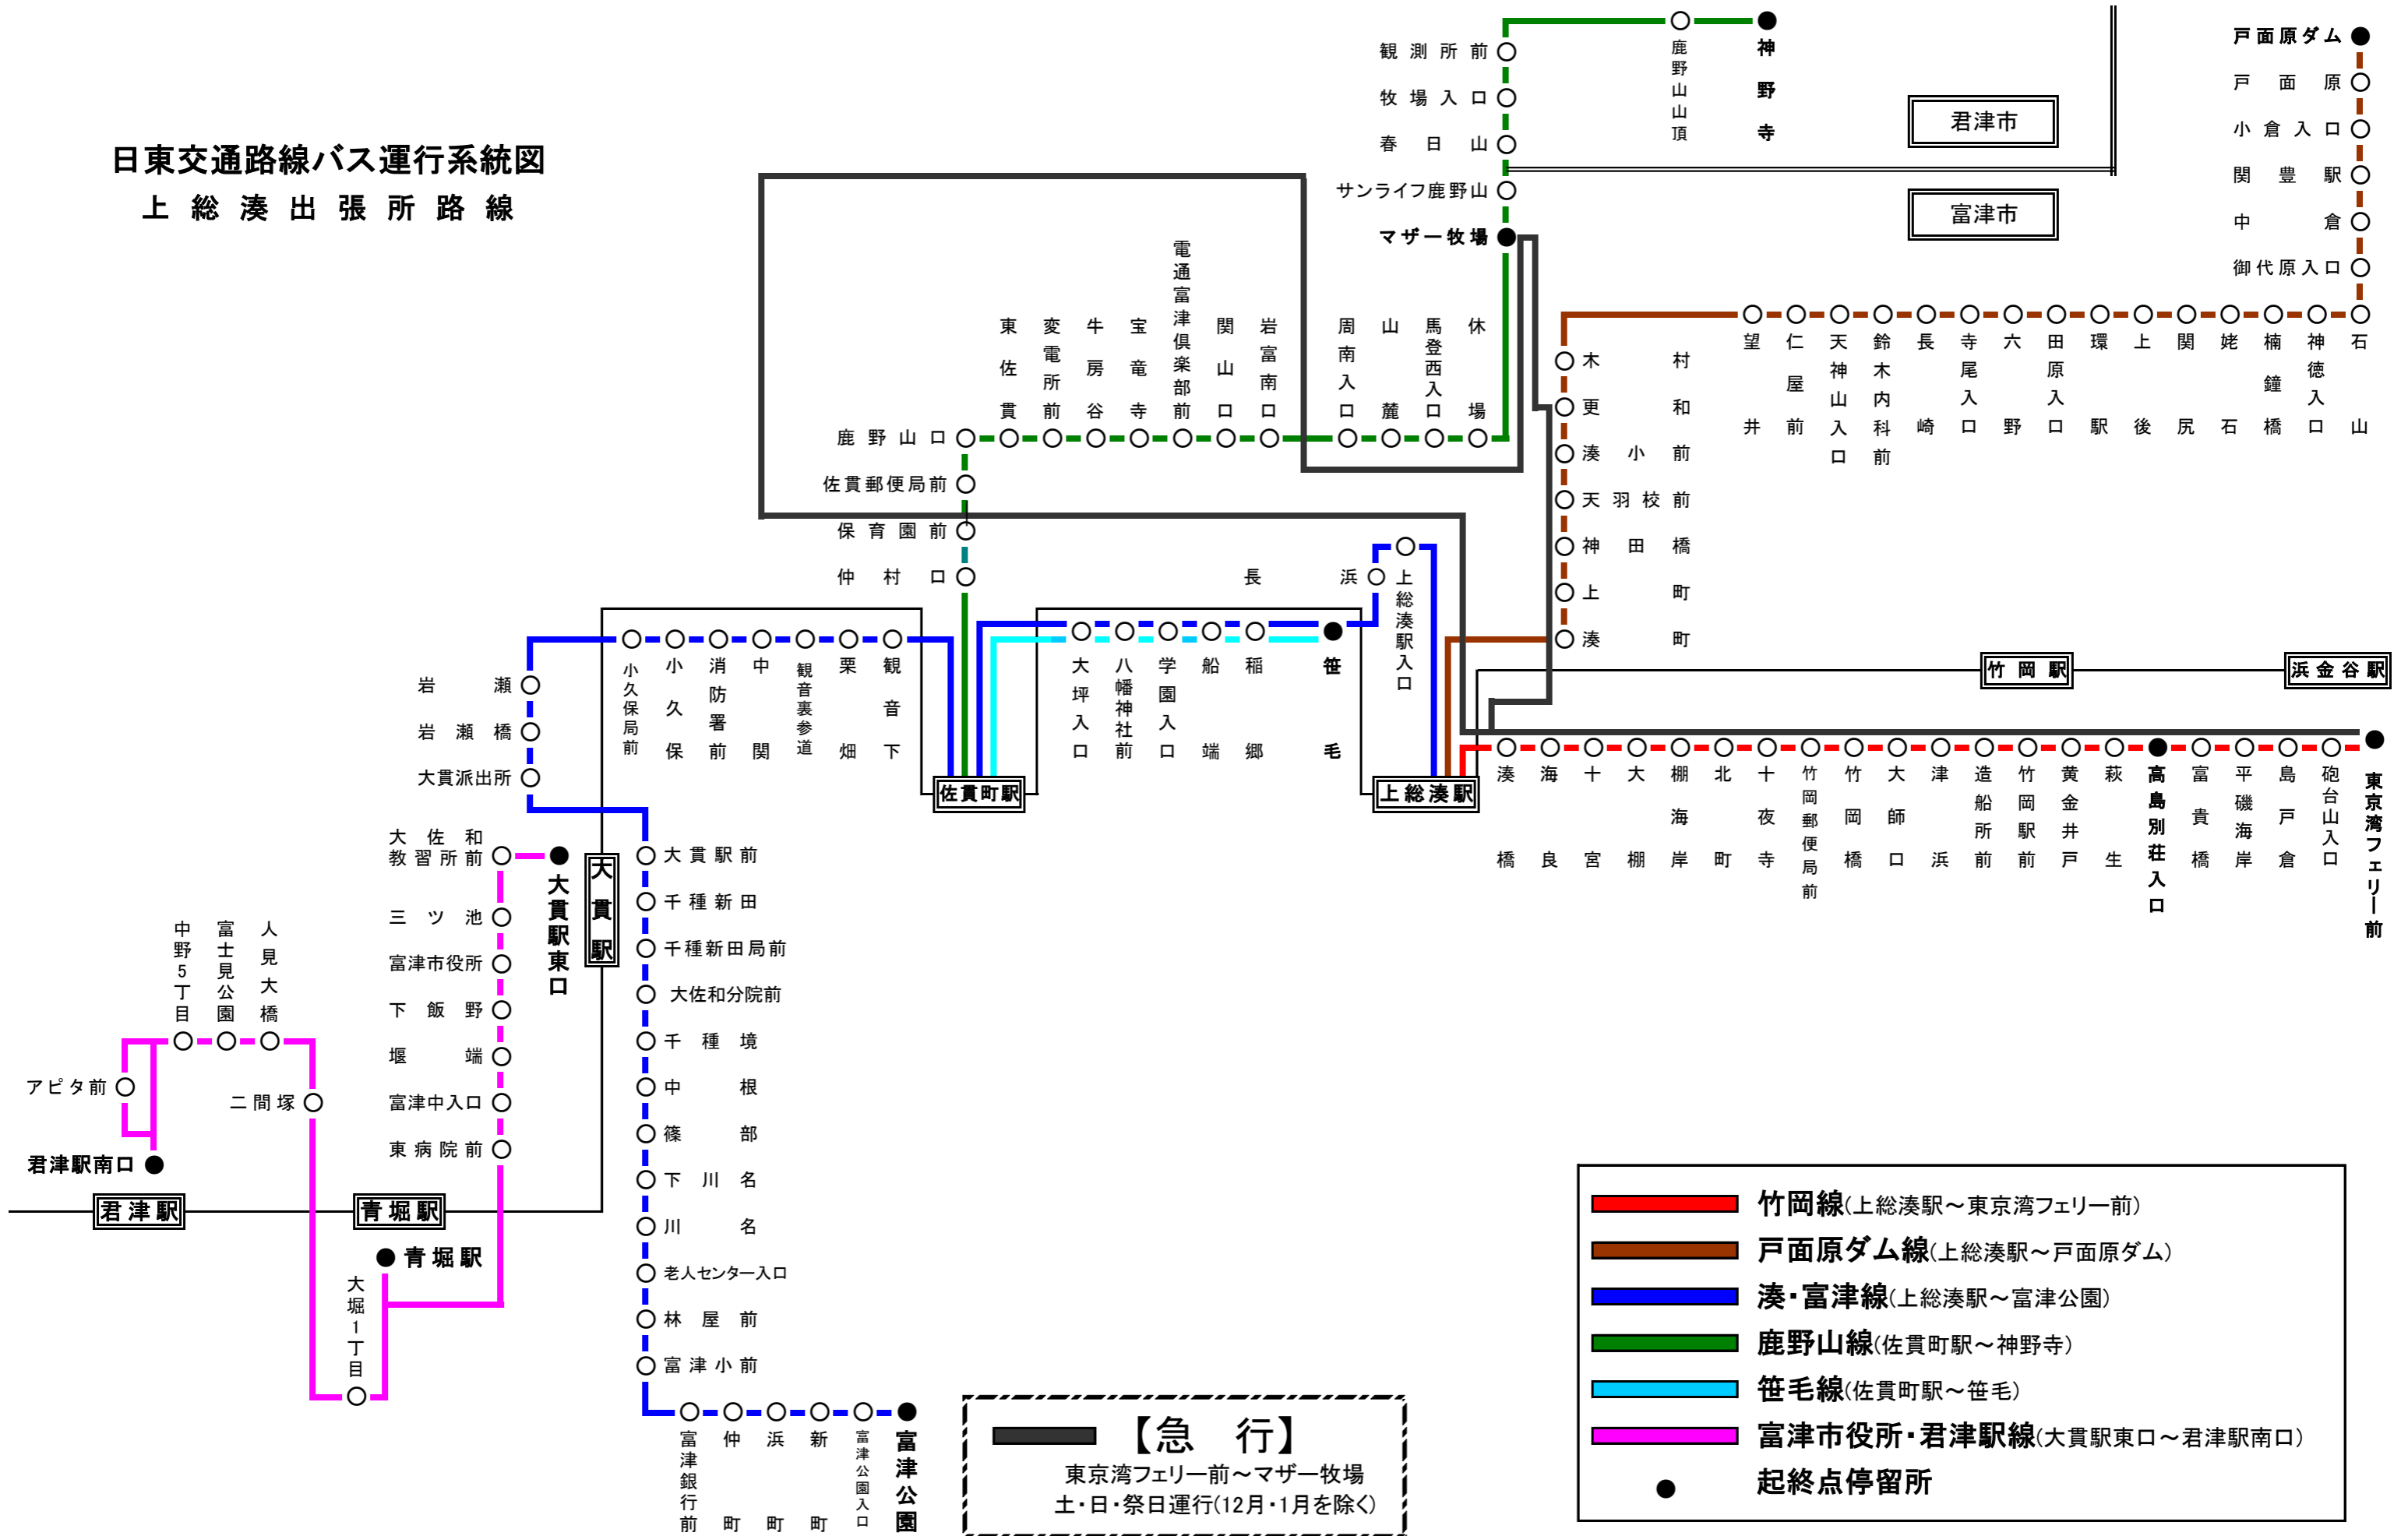

日東交通路線バス運行系統図

上総湊出張所路線

- 竹岡線(上総湊駅～東京湾フェリー前)
- 戸面原ダム線(上総湊駅～戸面原ダム)
- 湊・富津線(上総湊駅～富津公園)
- 鹿野山線(佐貫町駅～神野寺)
- 笹毛線(佐貫町駅～笹毛)
- 富津市役所・君津駅線(大貫駅東口～君津駅南口)
- 起終点停留所

【急行】
 東京湾フェリー前～マザー牧場
 土・日・祭日運行(12月・1月を除く)