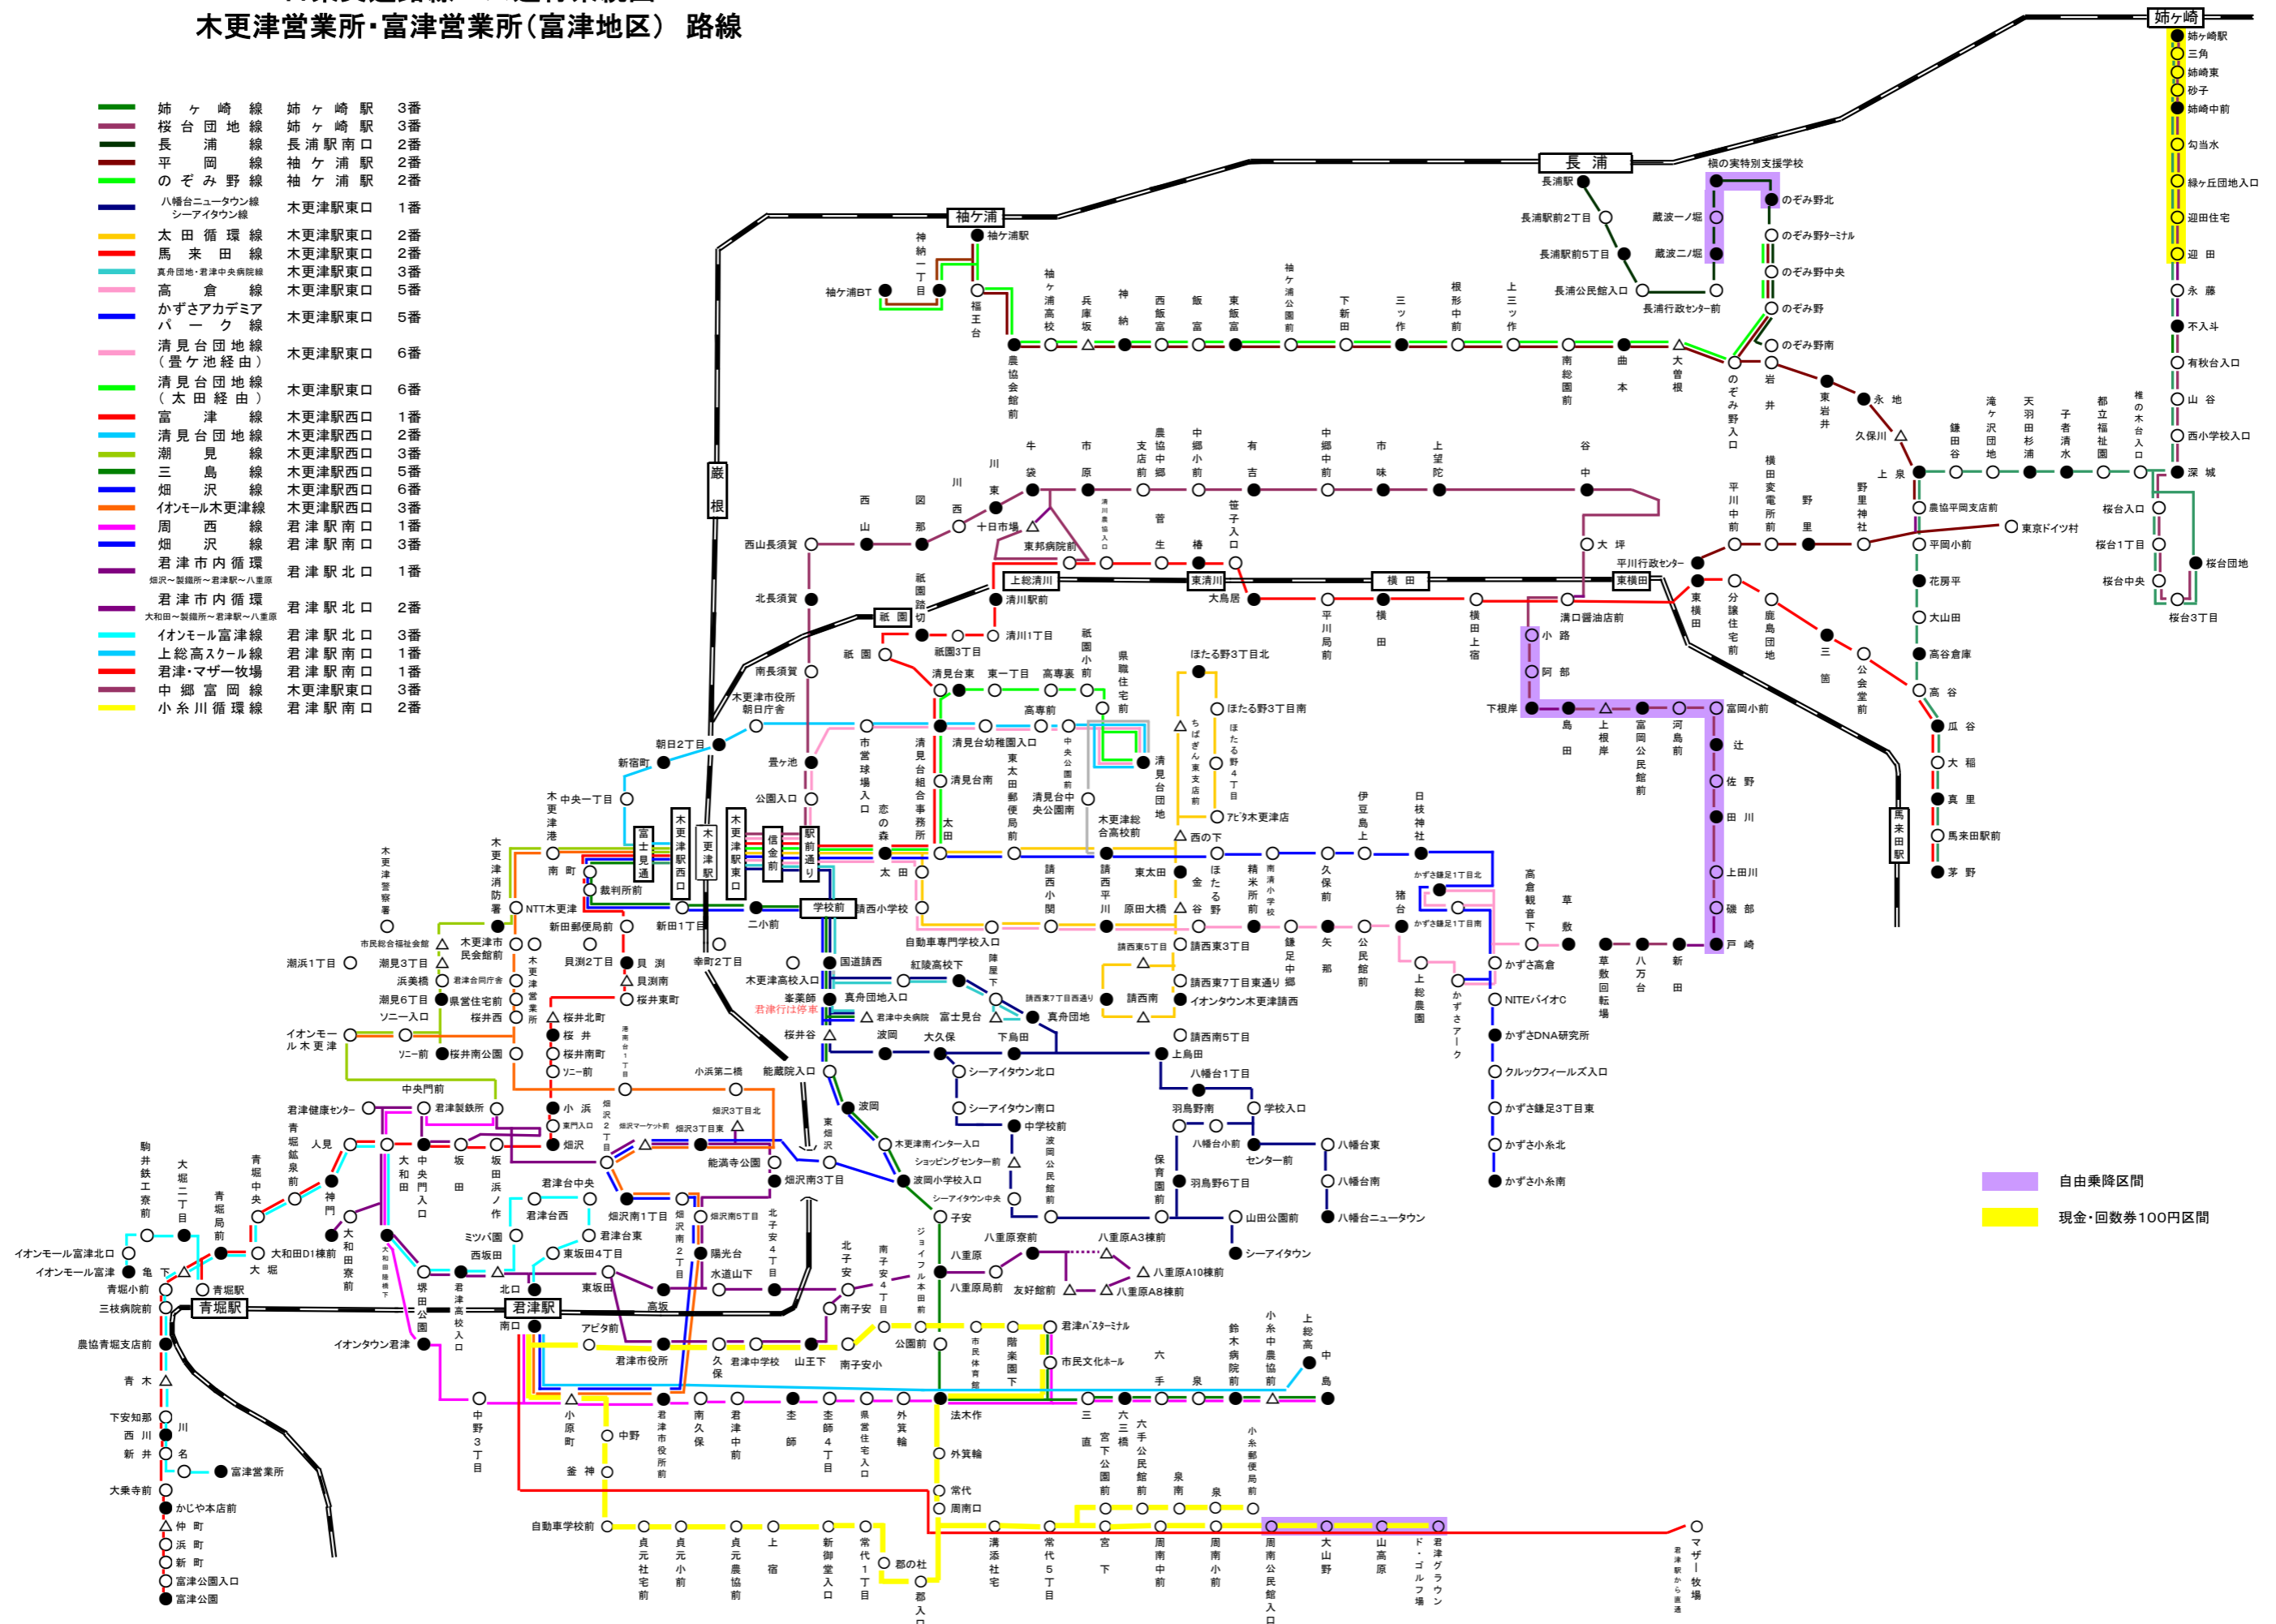

日東交通路線バス運行系統図

木更津営業所・富津営業所(富津地区) 路線

- 姉ヶ崎線 姉ヶ崎駅 3番
- 桜台団地線 姉ヶ崎駅 3番
- 長浦線 長浦駅南口 2番
- 平岡線 袖ヶ浦駅 2番
- のぞみ野線 袖ヶ浦駅 2番
- 八幡台ニュータウン線 シーアイタウン線 木更津駅東口 1番
- 太田循環線 木更津駅東口 2番
- 馬来田線 木更津駅東口 2番
- 真舟団地・君津中央病院線 木更津駅東口 3番
- 高倉線 木更津駅東口 5番
- かずさアカデミアパーク線 木更津駅東口 5番
- 清見台団地線(壘ヶ池経由) 木更津駅東口 6番
- 清見台団地線(太田経由) 木更津駅東口 6番
- 富津線 木更津駅西口 1番
- 清見台団地線 木更津駅西口 2番
- 湖見線 木更津駅西口 3番
- 三島線 木更津駅西口 5番
- 畑沢線 木更津駅西口 6番
- イオンモール木更津線 木更津駅西口 3番
- 周西線 君津駅南口 1番
- 畑沢線 君津駅南口 3番
- 君津市内循環 君津駅北口 1番
- 君津市内循環 大和田～製織所～君津駅～八重原 君津駅北口 2番
- イオンモール富津線 君津駅北口 3番
- 上総高スクール線 君津駅南口 1番
- 君津・マザー牧場線 君津駅南口 1番
- 中郷富岡線 木更津駅東口 3番
- 小糸川循環線 君津駅南口 2番

自由乗降区間
現金・回数券100円区間