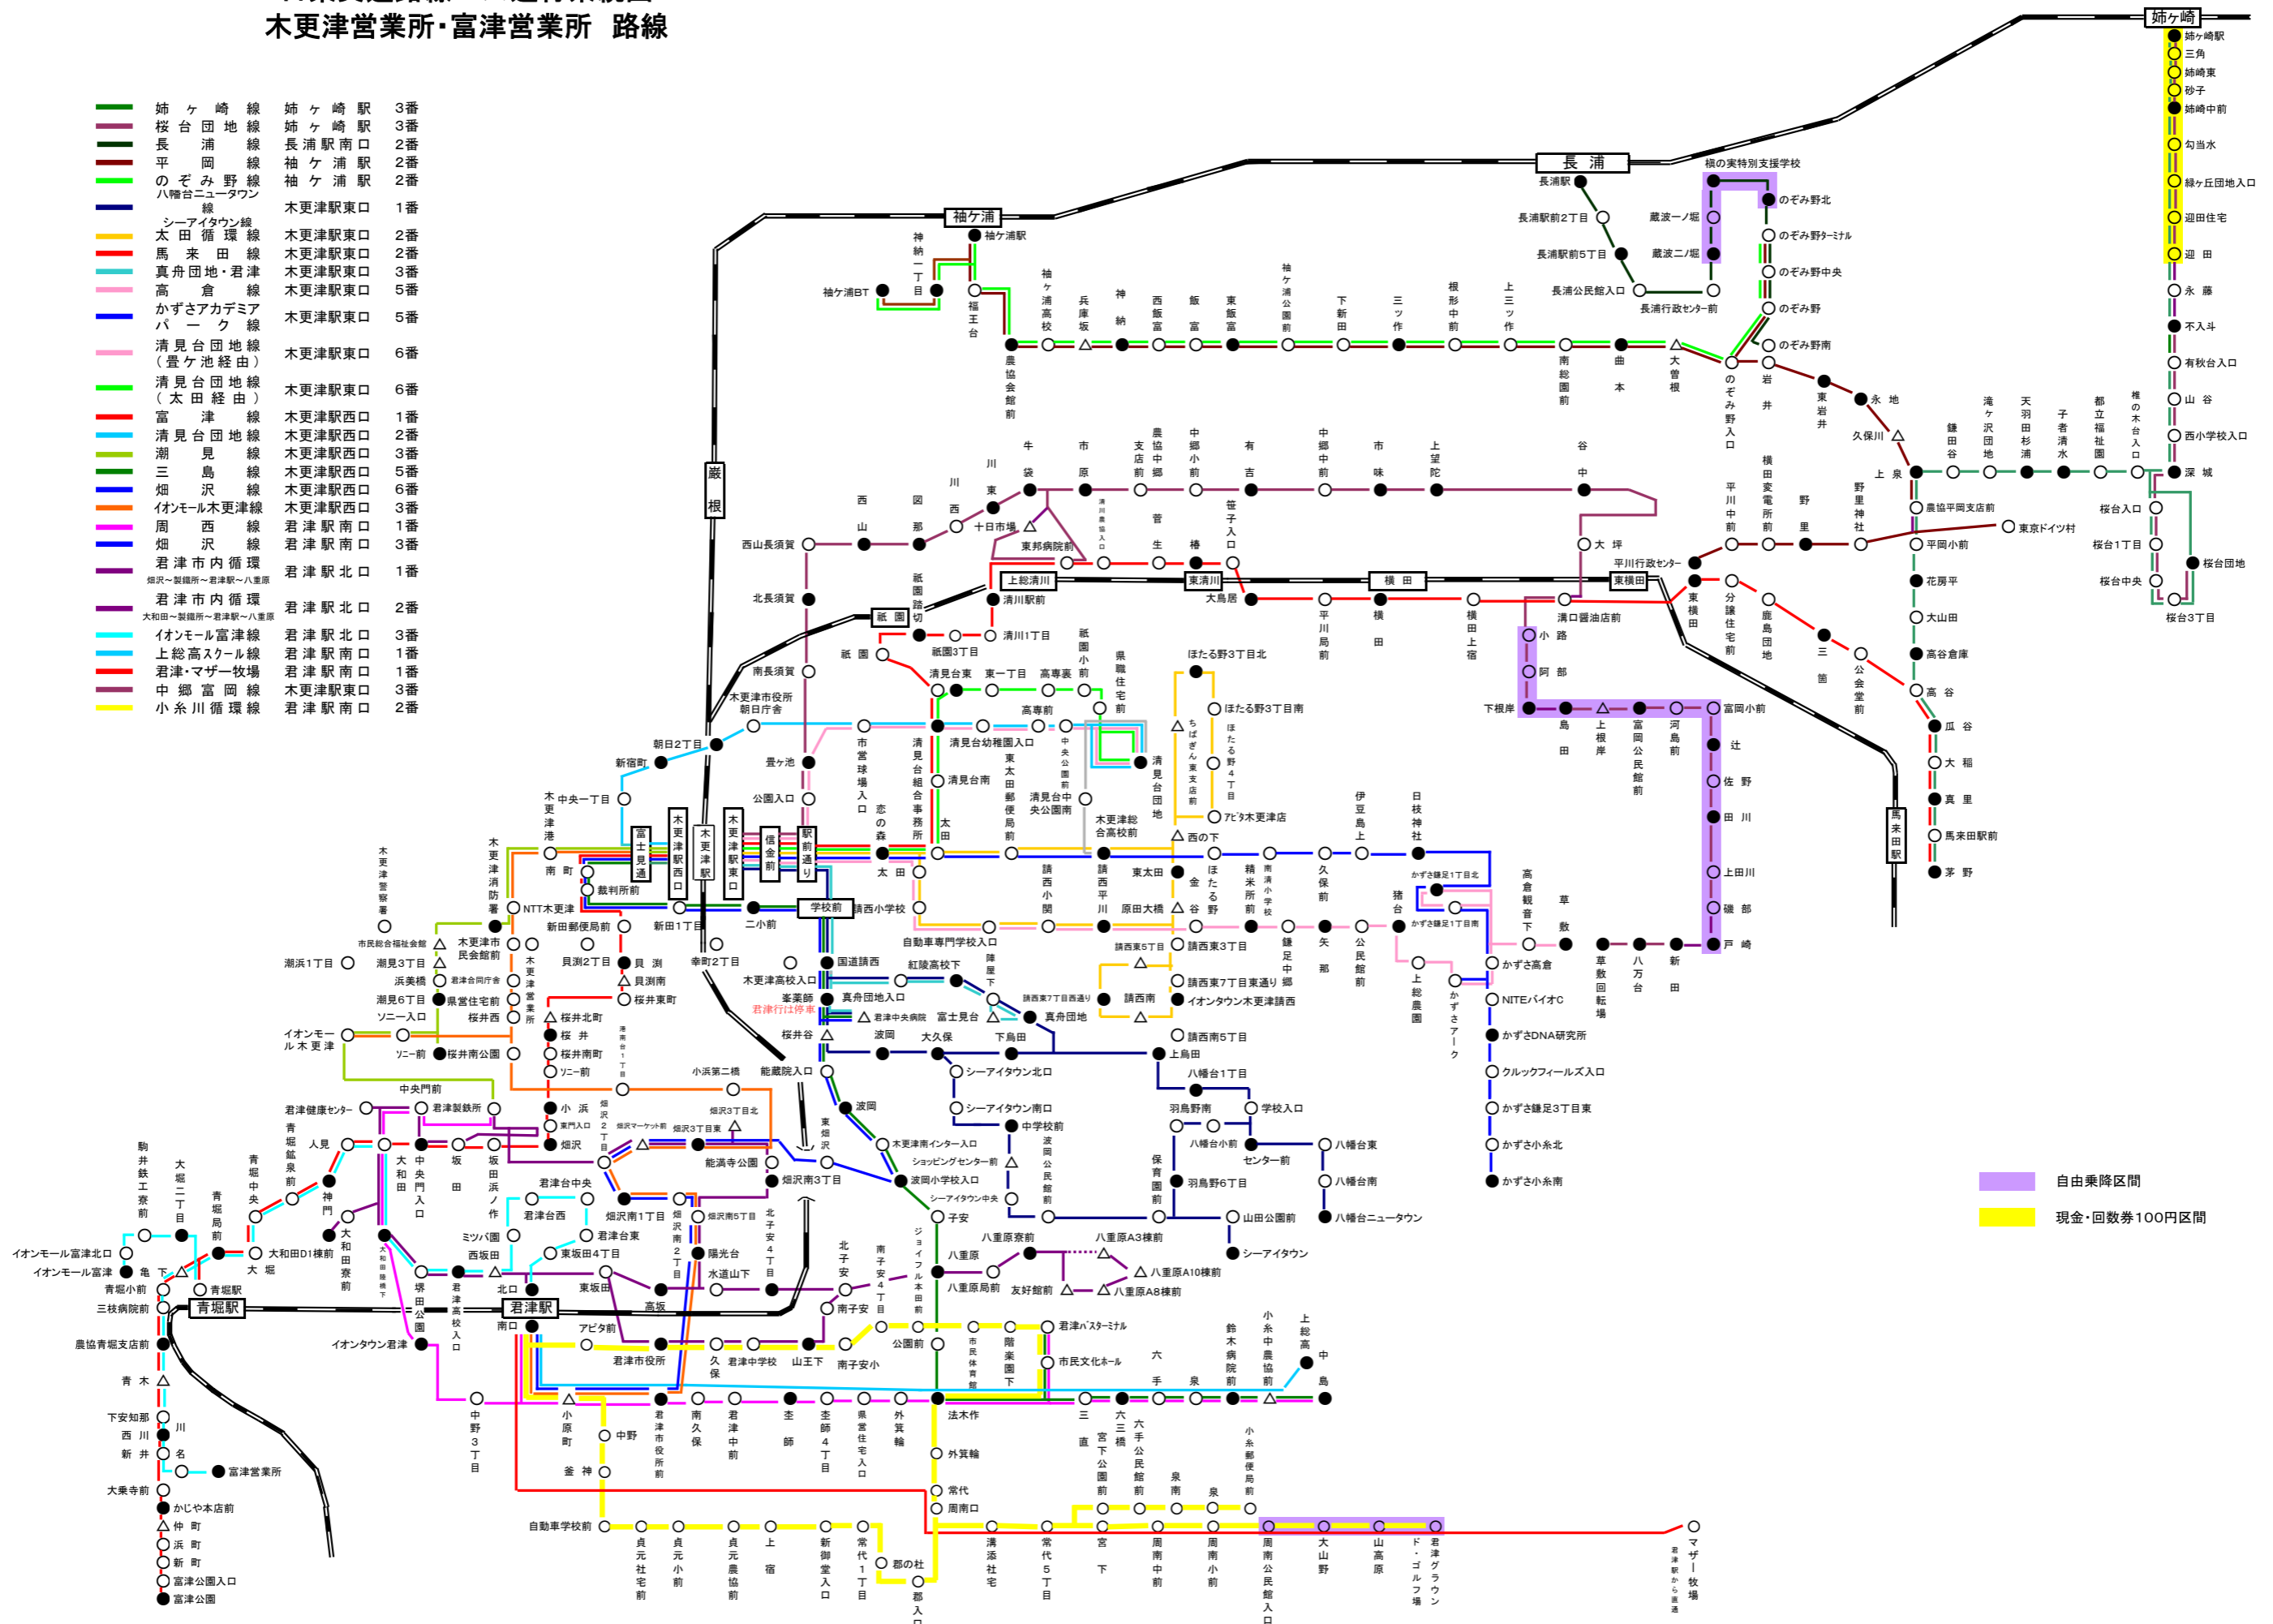

日東交通路線バス運行系統図 木更津営業所・富津営業所 路線

- 姉ヶ崎線 姉ヶ崎駅 3番
- 桜台団地線 姉ヶ崎駅 3番
- 長浦線 長浦駅南口 2番
- 平岡線 袖ヶ浦駅 2番
- のぞみ野線 袖ヶ浦駅 2番
- 八幡台ニュータウン線 木更津駅東口 1番
- シーアイタウン線 木更津駅東口 2番
- 太田循環線 木更津駅東口 2番
- 馬来田線 木更津駅東口 2番
- 真舟団地・君津線 木更津駅東口 3番
- 高倉線 木更津駅東口 5番
- かずさアカデミアパーク線 木更津駅東口 5番
- 清見台団地線(壘ヶ池経由) 木更津駅東口 6番
- 清見台団地線(太田経由) 木更津駅東口 6番
- 富津線 木更津駅西口 1番
- 清見台団地線 木更津駅西口 2番
- 湖見線 木更津駅西口 3番
- 三島線 木更津駅西口 5番
- 畑沢線 木更津駅西口 6番
- イオンモール木更津線 木更津駅西口 3番
- 周西線 君津駅南口 1番
- 畑沢線 君津駅南口 3番
- 君津市内循環線 君津駅北口 1番
- 君津市内循環線(知沢~製織所~君津駅~八重原) 君津駅北口 2番
- 君津市内循環線(大和田~製織所~君津駅~八重原) 君津駅北口 2番
- イオンモール富津線 君津駅北口 3番
- 上総高スクール線 君津駅南口 1番
- 君津・マザー牧場線 君津駅南口 1番
- 中郷富岡線 木更津駅東口 3番
- 小糸川循環線 君津駅南口 2番

自由乗降区間
現金・回数券100円区間