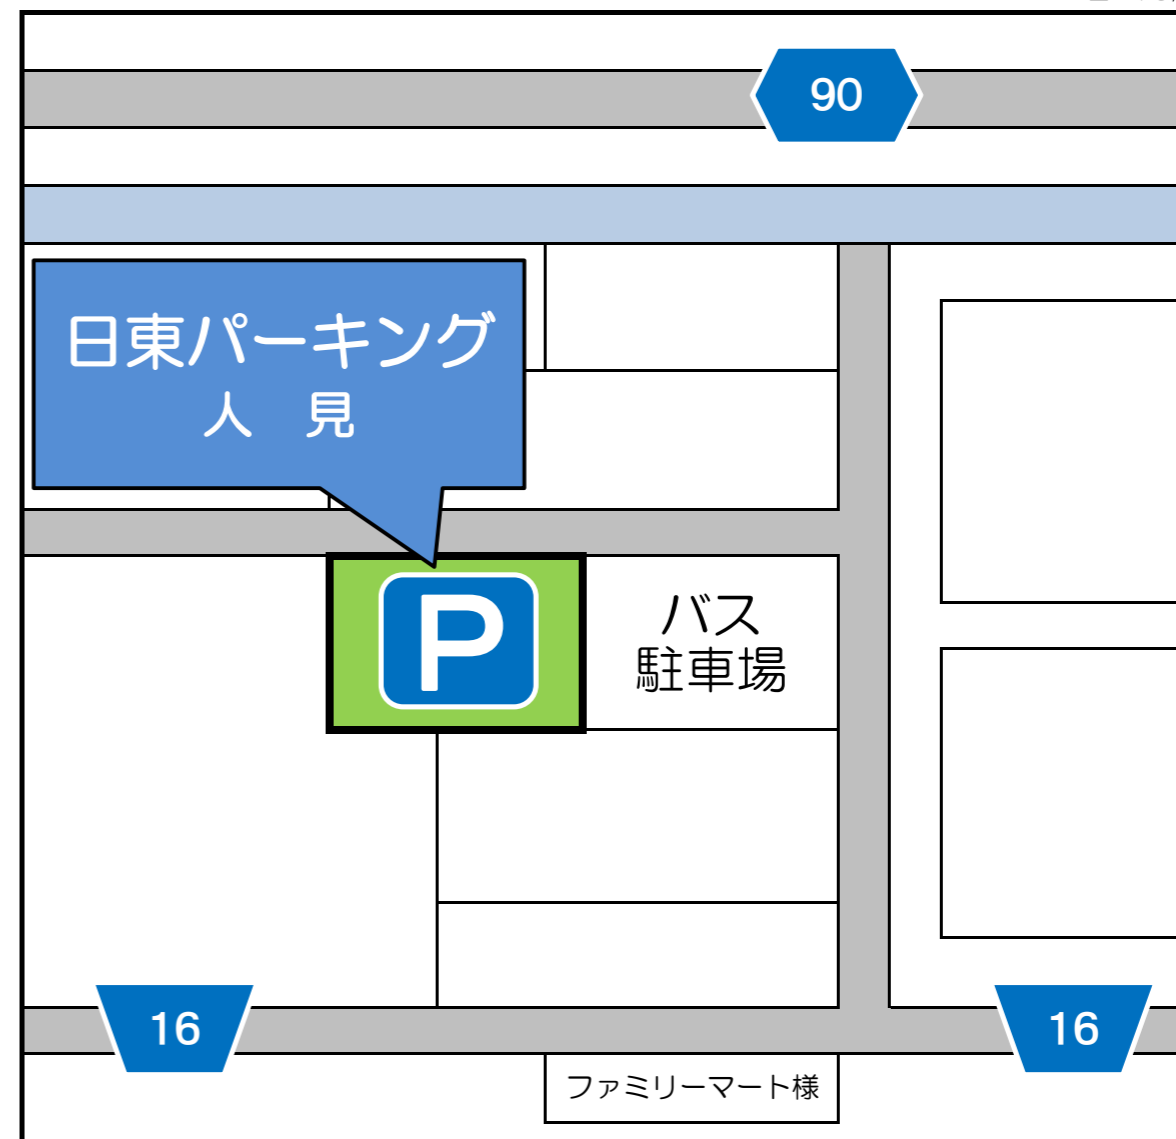

日東パーキング

□住所	君津市人見1031-3
□月額賃料	3,000円(税抜)
□交通	JR君津駅 北口から車で9分(約2.8km)

□空き区画	平成30年11月現在
<h2>5区画</h2> <p>※区画は、お問い合わせください。</p>	

駐車場入口外観

【説明】
君津市人見にある駐車場です。
周辺で駐車場をお探しの方は、是非お問い合わせください。

◎お問い合わせは…

日東交通株式会社 不動産管理係

☎ 0470-22-2636