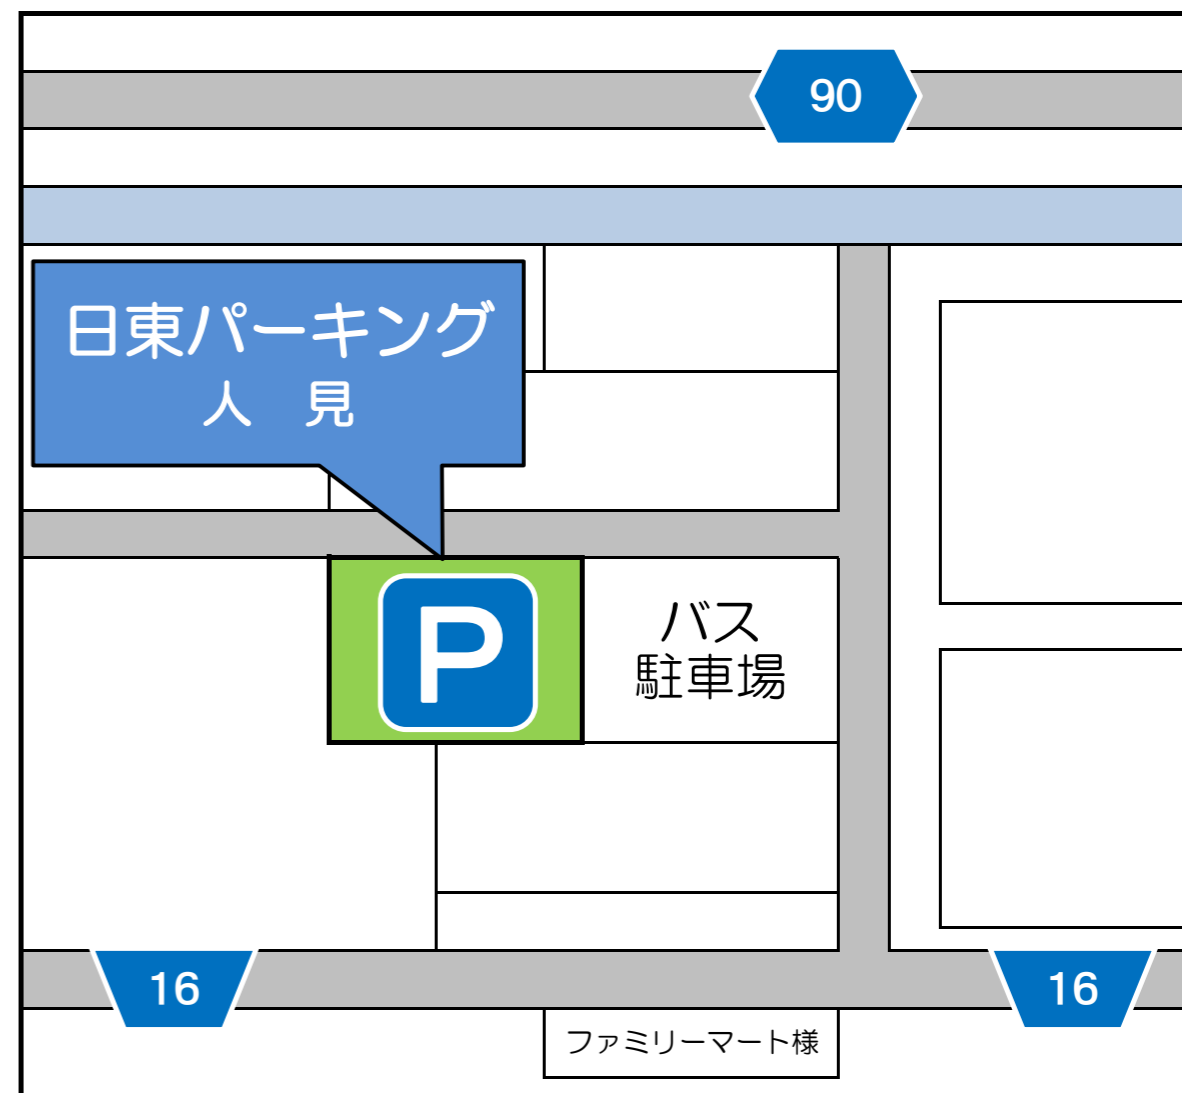

# 日東パーキング

□住所	君津市人見1031-3
□月額賃料	3,000円(税抜)
□日額賃料	500円(税抜)
□交通	JR君津駅北口から車で9分(約2.8km)

□空き区画	あり
-------	----

※区画は、お問い合わせください。

## 駐車場入口外観

【説明】  
君津市人見にある駐車場です。  
周辺で駐車場をお探しの方は、是非お問い合わせください。

◎お問い合わせは…  
日東交通株式会社 不動産管理係  
**☎ 0470-22-2636**

◎ホームページで駐車場・不動産情報公開中!!

日東交通

検索